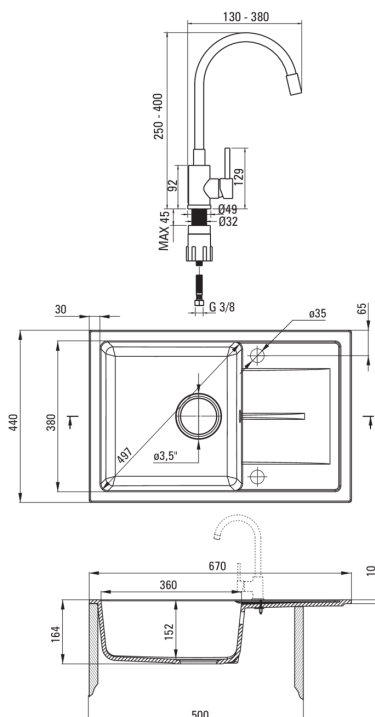

LEDA

Gránit mosogató csapteleppel, rugalmas kifolyóval

Cikkszám: ZRDP2113

EAN: 5907650879183

Szín: grafit

Garancia [év]: 18

Mosogató

Kivitelezés	grafit
Felület típusa	matt
Anyag	gránit
Beszerelési mód	Süllyesztett
Mosogatómedencék száma	1
Minimális szekrény szélesség [mm]	500
Szélesség [mm]	440
Hosszúság [mm]	670
Magasság [mm]	164
A medence mélysége 1 [mm]	152
Kivágás a munkalapon (beépíthető) - hossz [mm]	650
Kivágás a munkalapon (beépíthető) - szélesség [mm]	420
Megfordítható	Igen
Tartozékokkal felszerelve	Igen
Kész furatok száma	2
Előfúrt lyukak száma	0
Hidrofób	Igen

Leeresztő készlet

Kivitelezés	acél
Dugó típusa	manuális
Helytakarékos szifon space saver	Igen
Mosogatógép/mosógép csatlakoztatható	Igen

Csaptelep

Kivitelezés	Nero
Csaptelep típusa	egykaros, keverő
Beszerelési mód	álló
Akustikai osztály [db]	I ($x \leq 20$)

Csaptelep betét

Betét mérete	35 mm
--------------	-------

Kifolyócsövek

Kifolyó típusa	rugalmas
Csaptelep kifolyócső hatótávolsága [mm]	380

Perlátorok

Perlátor típusa	honeycomb
Perlátor mérete	M22

Csatlakozó tömlők

Hosszúság [mm]	350
Menet beszereléshez	3/8"
Csatlakozó menet	M10