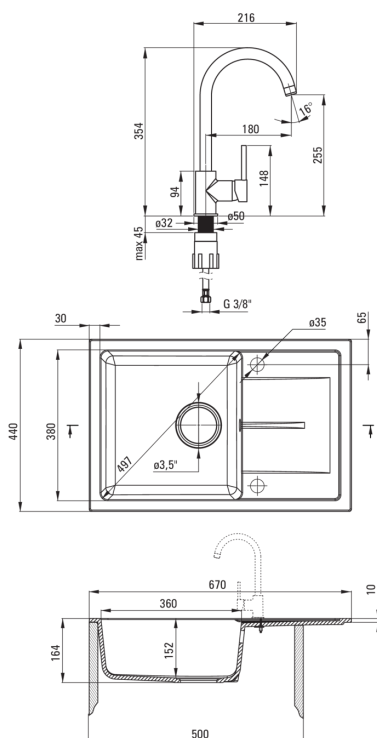

LEDA

Гранітна кухонна раковина зі змішувачем, 1-камерний з сушаркою

Код продукту: ZRDA7113

EAN: 5908212086599

Колір: пісок

Гарантія: 18

deante

Раковина

Оздоблення	пісок
Тип поверхні	мат
Матеріал	граніт
Спосіб монтажу	врізний
Кількість камер	1
Мінімальна ширина шафки	500
Ширина [мм]	440
Довжина [мм]	670
Висота [мм]	164
Глибина камери 1	152
Виріз в стільниці (врізний) - довжина [мм]	650
Виріз в стільниці (врізний) - ширина [мм]	422
Універсальний	Так
З сифоном	Так
Кількість отворів	2
Кількість фрезованих отворів	0
Гідрофобність	Так

Сифон для раковини

Оздоблення	сталь
Тип пробки	мануальний
Компактний сифон space-saver	Так
Можливість підключення посудомийної / пральної машини	Так

Змішувач

Оздоблення	пісок
Тип змішувача	з однією рукою, змішуючий
Спосіб монтажу	стоячий
Клас витрати	Z - 4-9 л/хв
Акустична група	I ($x \leq 20$)

Картридж до змішувача

Розмір керамічного картриджа	35 мм

Носики

Вид носика	рухомий
Діапазон виливу змішувача [мм]	180

Аератори

Тип аератора	honeycomb
Розмір аератора	M22

З'єднувальні шланги

Довжина [мм]	450
Винт до інсталяції	3/8"
Винт кронштейна	M10