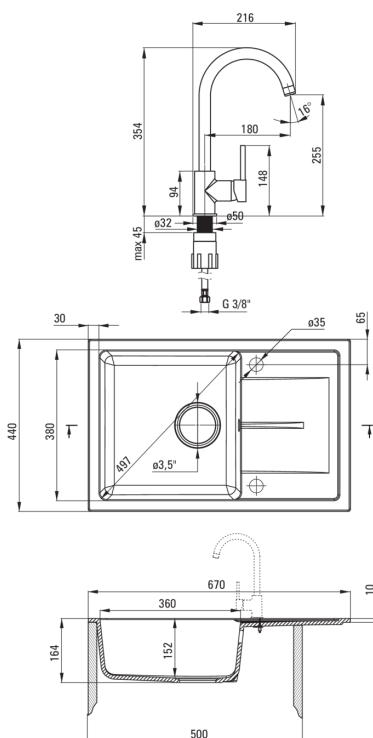

LEDA

Chiuvetă din granit cu baterie, 1-cuvă cu picurător

deante

Codul produsului: ZRDA7113

EAN: 5908212086599

Culoarea: nisip

Garanție [ani]: 18

Chiuvetă

Finisaj	nisip
Tipul suprafeței	mat
Material	granit
Metoda de instalare	cu montare încastrată
Număr de cuve	1
Lățimea minimă a dulapului [mm]	500
Lățime [mm]	440
Lungimea [mm]	670
Înălțime [mm]	164
Adâncimea cuvei [mm]	152
Lungimea conturului [mm]	650
Lățimea conturului [mm]	422
Reversibil	Da
Dotat cu accesorii	Da
Număr de orificii	2
Număr de orificii făcute în avans	0
Hidrofobie	Da

Sifon

Finisaj	oțel
Tipul dopului	manual
Sifon pentru economie de spațiu	Da
Posibilitate de racordare a unei mașini de spălat vase/ rufe	Da

Baterie

Finisaj	nisip
Tipul bateriei	un mâner, baterie
Metoda de instalare	de sine stătător
Clasa de debit [l/min]	Z - 4-9 l/min
Grupa acustică [db]	I (x ≤ 20)

Baterie cartuș

Dimensiunea cartușului ceramic	35 mm

Pipe

Tipul pipei	pivot
Raza de acțiune a pipei bateriei [mm]	180

Aeratoare

Tipul aeratorului	honeycomb
Dimensiunea aeratorului	M22

Furtunuri de racordare

Lungimea [mm]	450
Filet de instalare	3/8"
Filet de conexiune	M10