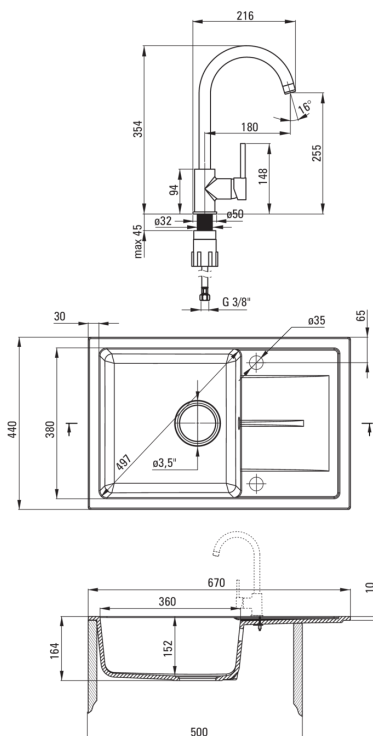

LEDA

Chiuvetă din granit cu baterie, 1-cuvă cu picurător

deante

Codul produsului: ZRDA7113

EAN: 5908212086599

Culoarea: nisip

Garanție [ani]: 18

Chiuvetă

Finisaj	nisip
Tipul suprafeței	mat
Material	granit
Metoda de instalare	cu montare încastrată
Număr de cuve	1
Lățimea minimă a dulapului [mm]	500
Lățime [mm]	440
Lungimea [mm]	670
Înălțime [mm]	164
Adâncimea cuvei [mm]	152
Lungimea conturului [mm]	650
Lățimea conturului [mm]	422
Reversibil	Da
Dotat cu accesorii	Da
Număr de orificii	2
Număr de orificii făcute în avans	0
Hidrofobie	Da

Sifon

Finisaj	oțel
Tipul dopului	manual
Sifon pentru economie de spațiu	Da
Posibilitate de racordare a unei mașini de spălat vase/ rufe	Da

Baterie

Finisaj	nisip
Tipul bateriei	un mâner, baterie
Metoda de instalare	de sine stătător
Clasa de debit [l/min]	Z - 4-9 l/min
Grupa acustică [db]	I (x ≤ 20)

Baterie cartuș

Dimensiunea cartușului ceramic	35 mm

Pipe

Tipul pipei	pivot
Raza de acțiune a pipei bateriei [mm]	180

Aeratoare

Tipul aeratorului	honeycomb
Dimensiunea aeratorului	M22

Furtunuri de racordare

Lungimea [mm]	450
Filet de instalare	3/8"
Filet de conexiune	M10