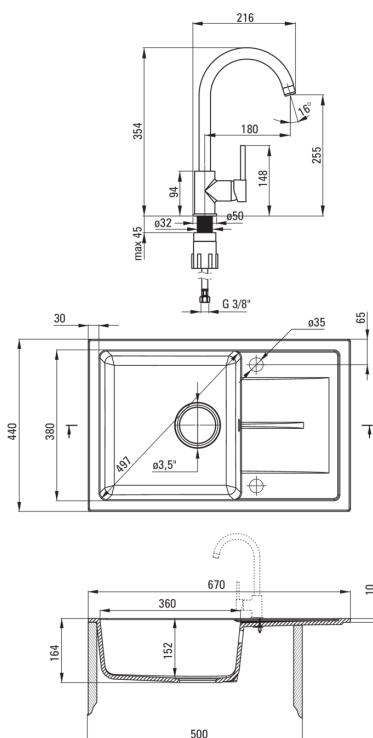

deante

Zlewozmywak

Wykończenie	piasek
Rodzaj powierzchni	mat
Materiał	granit
Sposób montażu	wpuszczany
Ilość komór zlewozmywaka	1
Minimalna szerokość szafki [mm]	500
Szerokość [mm]	440
Długość [mm]	670
Wysokość [mm]	164
Głębokość komory 1 [mm]	152
Wycięcie w blacie (wpuszczany) - długość [mm]	650
Wycięcie w blacie (wpuszczany) - szerokość [mm]	422
Odwracalny	Tak
Wyposażony w osprzęt	Tak
Liczba otworów gotowych	2
Liczba otworów podfrezowanych	0
Hydrofobowość	Tak

Głowica do baterii

Rozmiar głowicy ceramicznej	35 mm
-----------------------------	-------

Wylewka

Rodzaj wylewki	obrotowa
Zasięg wylewki bateryjnej [mm]	180

Aerator

Typ aeratora	honeycomb
Rozmiar aeratora	M22

Wężyk przyłączeniowy

Długość [mm]	450
Gwint od instalacji	3/8"
Gwint przyłącza	M10