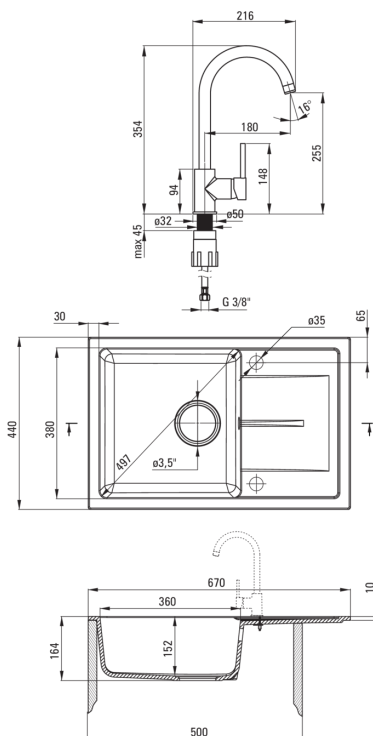

LEDA

Lavello in granito con rubinetto, 1-vaschetta con gocciolatoio

Codice prodotto: ZRDA7113

EAN: 5908212086599

Colore: sabbia

Garanzia [anni]: 18

deante

Lavello

Finitura	sabbia
Tipo di superficie	opaco
Materiale	granito
Metodo di installazione	incassato
Numero di ciotole	1
Larghezza minima del mobile [mm]	500
Larghezza [mm]	440
Lunghezza [mm]	670
Altezza [mm]	164
Profondità vasca [mm]	152
Lunghezza del taglio [mm]	650
Larghezza di taglio [mm]	422
Reversibile	Sì
Dotato di accessori	Sì
Numero di fori	2
Numero di fori preforati	0
Idrofobicità	Sì

Kit di scarico

Finitura	acciaio
Tipo a spina	manuale
Sifone basso/ salvaspazio	Sì
Possibilità di collegare una lavastoviglie/lavatrice	Sì

Miscelatore

Finitura	sabbia
Tipo di miscelatore	maniglia singola, miscelatore
Metodo di installazione	in piedi
Classe di flusso [l/min]	Z - 4-9 l/min
Gruppo acustico [db]	I (x ≤ 20)

Cartuccia per miscelatore

Dimensioni della cartuccia in ceramica 35 mm

Beccucci

Tipo a beccuccio	girevole
Gamma delle bocchette di miscelazione [mm]	180

Aeratori

Tipo di aeratore	a nido d'ape
Dimensioni dell'aeratore	M22

Tubi di collegamento

Lunghezza [mm]	450
Filetto di installazione	3/8"
Filetto di connessione	M10