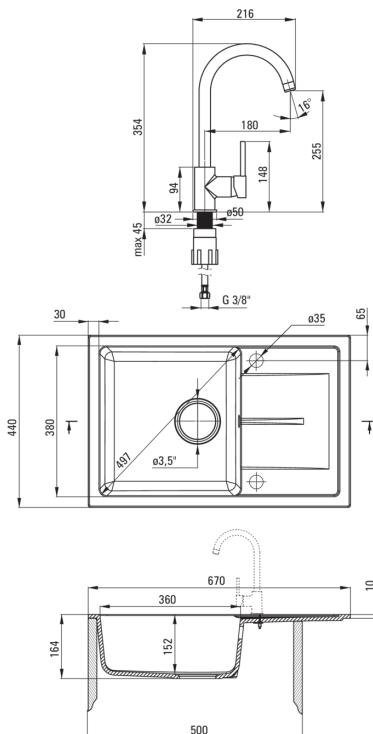

LEDA

Gránit mosogató csapteleppel, 1 medencés csepegtetővel

deante

Cikkszám: ZRDA7113

EAN: 5908212086599

Szín: homok

Garancia [év]: 18

Mosogató

Kivitelezés	homok
Felület típusa	matt
Anyag	gránit
Beszerelési mód	Süllyesztett
Mosogatómedencék száma	1
Minimális szekrényszélesség [mm]	500
Szélesség [mm]	440
Hosszúság [mm]	670
Magasság [mm]	164
A medence mélysége 1 [mm]	152
Kivágás a munkalapban (beépíthető) - hossz [mm]	650
Kivágás a munkalapban (beépíthető) - szélesség [mm]	422
Megfordítható	Igen
Tartozékokkal felszerelve	Igen
Kész furatok száma	2
Előfúrt lyukak száma	0
Hidrofób	Igen

Leeresztő készlet

Kivitelezés	acél
Dugó típusa	manuális
Helytakarékos szifon space saver	Igen
Mosogatógép/mosógép csatlakoztatható	Igen

Csaptelep

Kivitelezés	homok
Csaptelep típusa	egykaros, keverő
Beszerelési mód	álló
Átfolyási osztály [l/perc]	Z - 4-9 l/min
Akusztikai osztály [db]	I (x ≤ 20)

Csaptelep betét

Betét mérete	35 mm

Kifolyócsövek

Kifolyó típusa	forgatható
Csaptelep kifolyócső hatótávolsága [mm]	180

Perlátorok

Perlátor típusa	honeycomb
Perlátor mérete	M22

Csatlakozó tömlők

Hosszúság [mm]	450
Menet beszereléshez	3/8"
Csatlakozó menet	M10