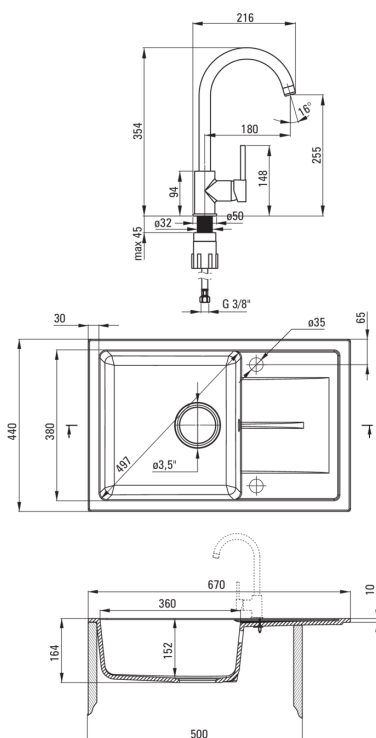

LEDA

Évier en granit avec robinet, 1 bac avec égouttoir

deante

Code produit: ZRDA7113

EAN: 5908212086599

Couleur: sable

Garantie [années]: 18

Évier

Finition	sable
Type de surface	tapis
Matériel	granit
Méthode de montage	encastré
Nombre de bols	1
Largeur minimale de l'armoire [mm]	500
Largeur [mm]	440
Longueur [mm]	670
Hauteur [mm]	164
Profondeur du bol [mm]	152
Découpe dans le plan de travail (encastré) - longueur [mm]	650
Découpe dans le plan de travail (encastré) - largeur [mm]	422
Réversible	Oui
Équipé d'accessoires	Oui
Nombre de trous finis	2
Nombre de trous fraisés	0
Hydrophobie	Oui

Trousse de déchets

Finition	acier
Type de bouchon	manuel
Siphon peu encombrant space-saver	Oui
Possibilité de brancher un lave-vaisselle/lave-linge	Oui

Mitigeur

Finition	sable
Type de mitigeur	mono-manche, mixer
Méthode de montage	debout
Classe de débit [l/min]	Z - 4-9 l/min
Groupe acoustique [db]	1 (x ≤ 20)

Cartouche mélangeur

Taille de la cartouche en céramique	35 mm

Becs

Type de bec	tournant
La distance de bec de robinet [mm]	180

Aérateurs

Type d'aérateur	honeycomb
Taille de l'aérateur	M22

Flexibles de raccordement

Longueur [mm]	450
Fil d'installation	3/8"
Fil de connexion	M10