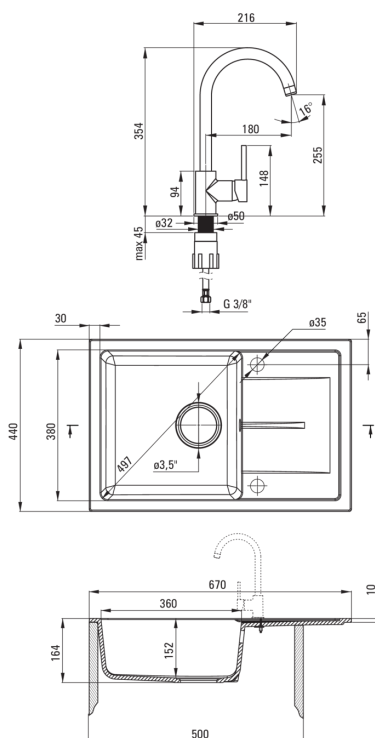

### Раковина

Оздоблення	графіт
Тип поверхні	мат
Матеріал	граніт
Спосіб монтажу	врізний
Кількість камер	1
Мінімальна ширина шапки	500
Ширина [мм]	440
Довжина [мм]	670
Висота [мм]	164
Глибина камери 1	152
Виріз в стільниці (врізний) - довжина [мм]	650
Виріз в стільниці (врізний) - ширина [мм]	420
Універсальний	Так
З сифоном	Так
Кількість отворів	2
Кількість фрезованих отворів	0
Гідрофобність	Так

### Картридж до змішувача

Розмір керамічного картриджа	35 мм
------------------------------	-------

### З'єднувальні шланги

Довжина [мм]	450
Винт до інсталяції	3/8"
Винт кронштейна	M10