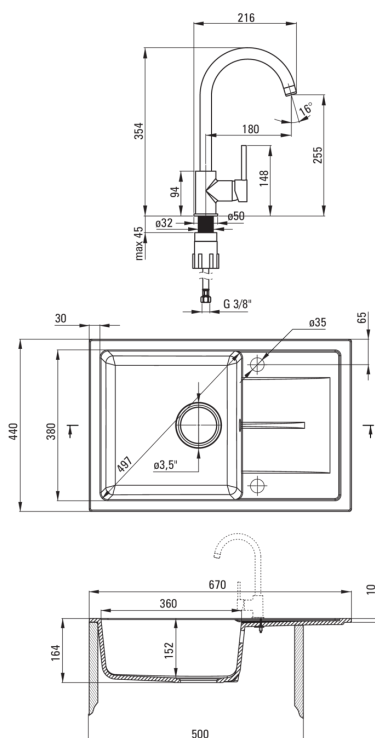

LEDA

Granitno korito z armaturo, 1 posoda z odcejalnikom

deante

koda izdelka: ZRDA2113

EAN: 5908212084687

Barva: grafit

Garancija [leta]: 18

Korito

Finiš	grafit
Tip površine	mat
Material	granit
Metoda montaže	vgrajen
Število posod	1
Minimalna širina omarice [mm]	500
Širina [mm]	440
Dolžina [mm]	670
Višina [mm]	164
Globina posode [mm]	152
Izrez v delovnem pultu [mm]	650
Širina izreza [mm]	420
Obračljivo	Ja
Z dodatki	Ja
Število lukenj	2
Število rezkanih lukenj	0
Hidrofobnost	Ja

Sifon

Finiš	jeklo
Tip čepa	ročno
Nizek sifon/prihranek prostora	Ja
Možnost priključitve pomivalnega / pralnega stroja	Ja

Armatura vključena

Finiš	grafit, krom
Tip armature	armatura, z eno ročico
Metoda montaže	stoječ
Razred pretoka [l/min]	Z - 4-9 l/min
Zvočni razred [db]	I (x ≤ 20)

Mešalna kartuša

Velikost keramične kartuše	35 mm

Izlivi

Tip izliva	vrtljivo
Dolžina izliva [mm]	180

Perlator

Tip perlatorja	satovje
Velikost perlatorja	M22

Povezovalne cevi

Dolžina [mm]	450
Montažni navoj	3/8"
Navoj priključka 1/2"	M10