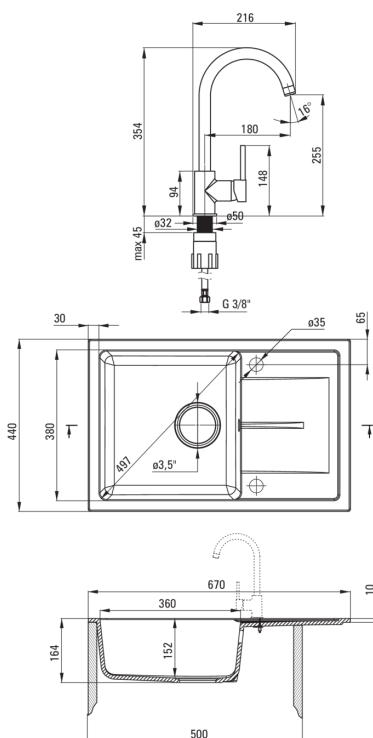

### Мойка

Отделка	графит
Вид поверхности	мат
Материал	гранит
Способ монтажа	врезной
Количество чаш	1
Минимальная ширина шкафа [мм]	500
Ширина [мм]	440
Длина [мм]	670
Высота [мм]	164
Глубокость чаши 1 [мм]	152
Вырез в столешнице (впускаемая) - длина [мм]	650
Вырез в столешнице (впускаемая) - ширина [мм]	420
Универсальный	Да
С сифоном	Да
Количество готовых отверстий	2
Количество фрезерованных отверстий	0
Гидрофобность	Да

### Картридж к смесителю

Размер картриджа	35 мм
------------------	-------

### Изливы

Вид излива	оборачиваемая
Длина излива [мм]	180

### Соединительные шланги

Длина [мм]	450
Винт к инсталляции	3/8"
Винт кронштейна	M10