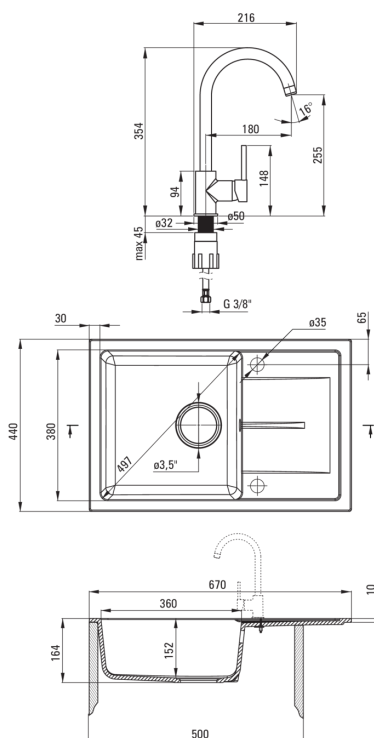

LEDA

Chiuveță din granit cu baterie, 1-cuvă cu picurător

deante

Codul produsului: ZRDA2113

EAN: 5908212084687

Culoarea: grafit

Garanție [ani]: 18

Chiuveță

Finisaj	grafit
Tipul suprafeței	mat
Material	granit
Metoda de instalare	cu montare încastrată
Număr de cuve	1
Lățimea minimă a dulapului [mm]	500
Lățime [mm]	440
Lungimea [mm]	670
Înălțime [mm]	164
Adâncimea cuvei [mm]	152
Lungimea conturului [mm]	650
Lățimea conturului [mm]	420
Reversibil	Da
Dotat cu accesorii	Da
Număr de orificii	2
Număr de orificii făcute în avans	0
Hidrofobie	Da

Sifon

Finisaj	oțel
Tipul dopului	manual
Sifon pentru economie de spațiu	Da
Posibilitate de racordare a unei mașini de spălat vase/ rufe	Da

Baterie

Finisaj	grafit, cromat
Tipul bateriei	baterie, un mâner
Metoda de instalare	de sine stătător
Clasa de debit [l/min]	Z - 4-9 l/min
Grupa acustică [db]	I (x ≤ 20)

Baterie cartuș

Dimensiunea cartușului ceramic	35 mm

Pipe

Tipul pipei	pivot
Raza de acțiune a pipei bateriei [mm]	180

Aeratoare

Tipul aeratorului	honeycomb
Dimensiunea aeratorului	M22

Furtunuri de racordare

Lungimea [mm]	450
Filet de instalare	3/8"
Filet de conexiune	M10