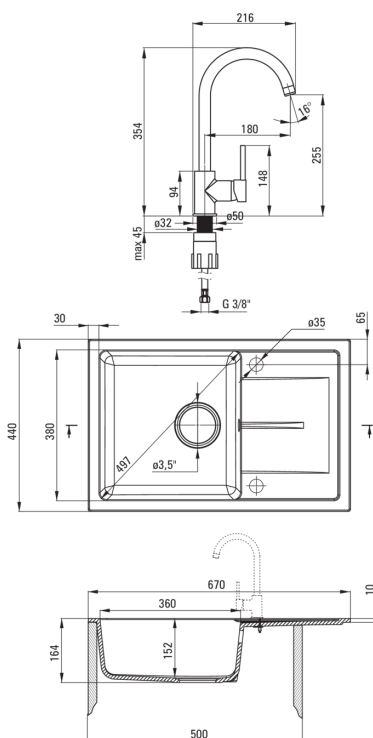

Zlewozmywak

Wykończenie	grafit
Rodzaj powierzchni	mat
Materiał	granit
Sposób montażu	wpuszczany
Ilość komór zlewozmywaka	1
Minimalna szerokość szafki [mm]	500
Szerokość [mm]	440
Długość [mm]	670
Wysokość [mm]	164
Głębokość komory 1 [mm]	152
Wycięcie w blacie (wpuszczany) - długość [mm]	650
Wycięcie w blacie (wpuszczany) - szerokość [mm]	420
Odwracalny	Tak
Wyposażony w osprzęt	Tak
Liczba otworów gotowych	2
Liczba otworów podfrezowanych	0
Hydrofobowość	Tak

Głowica do baterii

Rozmiar głowicy ceramicznej	35 mm
-----------------------------	-------

Wylewka

Rodzaj wylewki	obrotowa
Zasięg wylewki bateryjnej [mm]	180

Aerator

Typ aeratora	honeycomb
Rozmiar aeratora	M22

Wężyk przyłączeniowy

Długość [mm]	450
Gwint od instalacji	3/8"
Gwint przyłącza	M10