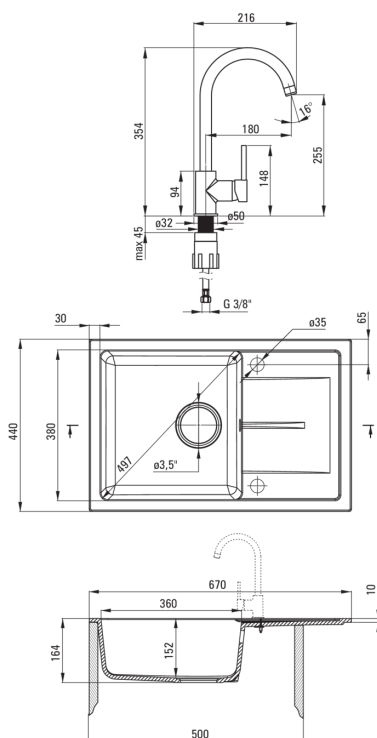

LEDA

Lavello in granito con rubinetto, 1-vaschetta con gocciolatoio

Codice prodotto: ZRDA2113

EAN: 5908212084687

Colore: grafite

Garanzia [anni]: 18

 deante

Lavello

Finitura	grafite
Tipo di superficie	opaco
Materiale	granito
Metodo di installazione	incassato
Numero di ciotole	1
Larghezza minima del mobile [mm]	500
Larghezza [mm]	440
Lunghezza [mm]	670
Altezza [mm]	164
Profondità vasca [mm]	152
Lunghezza del taglio [mm]	650
Larghezza di taglio [mm]	420
Reversibile	Sì
Dotato di accessori	Sì
Numero di fori	2
Numero di fori preforati	0
Idrofobicità	Sì

Cartuccia per miscelatore

Dimensioni della cartuccia in ceramica 35 mm

Beccucci

Tipo a beccuccio	girevole
Gamma delle bocchette di miscelazione [mm]	180

Aeratori

Tipo di aeratore	a nido d'ape
Dimensioni dell'aeratore	M22

Tubi di collegamento

Lunghezza [mm]	450
Filetto di installazione	3/8"
Filetto di connessione	M10