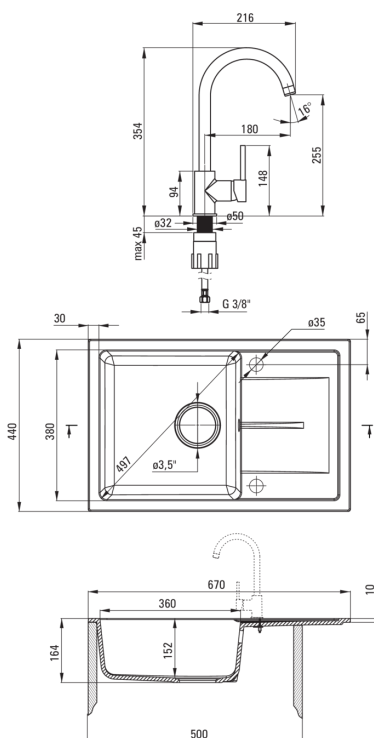

### Mosogató

Kivitelezés	grafit
Felület típusa	matt
Anyag	gránit
Beszerelési mód	Süllyesztett
Mosogatómedencék száma	1
Minimális szekrényszélesség [mm]	500
Szélesség [mm]	440
Hosszúság [mm]	670
Magasság [mm]	164
A medence mélysége 1 [mm]	152
Kivágás a munkalapban (beépíthető) - hossz [mm]	650
Kivágás a munkalapban (beépíthető) - szélesség [mm]	420
Megfordítható	Igen
Tartozékokkal felszerelve	Igen
Kész furatok száma	2
Előfúrt lyukak száma	0
Hidrofób	Igen

### Csaptelep betét

Betét mérete	35 mm
--------------	-------

### Csatlakozó tömlők

Hosszúság [mm]	450
Menet beszereléshez	3/8"
Csatlakozó menet	M10