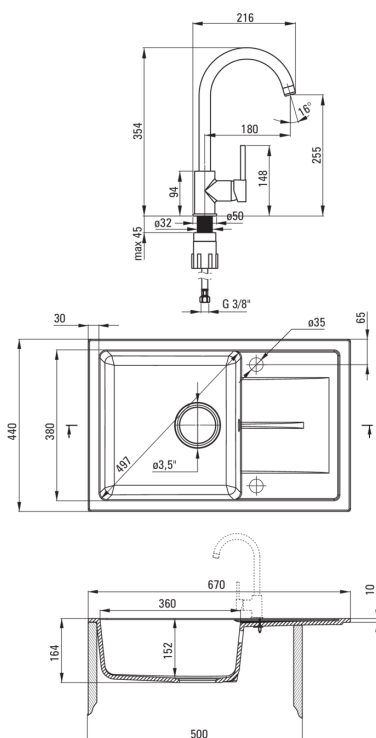

### Hundir

Finalizar	grafito
Tipo de superficie	mate
Material	granito
Metodo de instalacion	recuadro
Número de tazones	1
Ancho mínimo del gabinete [mm]	500
Ancho [mm]	440
Longitud [mm]	670
Altura [mm]	164
Profundidad del tazón [mm]	152
Longitud de corte [mm]	650
Ancho recortado [mm]	420
Reversible	Sí
Equipado con accesorios	Sí
Número de agujeros	2
Número de agujeros precipitados	0
Hidrofobicidad	Sí

### Cartucho mezclador

Tamaño del cartucho de cerámica	35 mm
---------------------------------	-------

### Conectando mangueras

Longitud [mm]	450
Hilo de instalación	3/8"
Hilo de conexión	M10