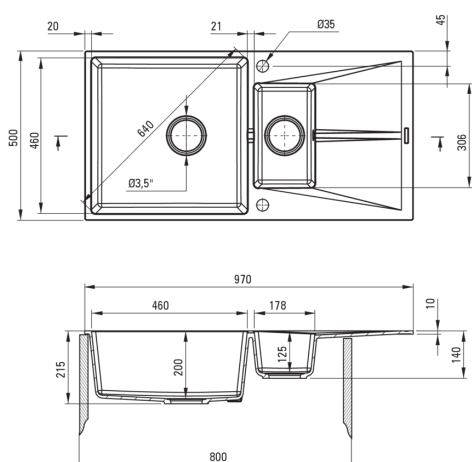

CORIO

Гранітна кухонна раковина, 1.5-камерний з сушаркою

deante

Код продукту: ZRC_S513

EAN: 5907650865773

Колір: сірий металік

Гарантія: 18

Раковина

Оздоблення	сірий металік
Тип поверхні	мат
Матеріал	граніт
Спосіб монтажу	врізний, на одному рівні з стільницею
Мінімальна ширина шапки	800
Ширина [мм]	500
Довжина [мм]	970
Висота [мм]	215
Виріз в стільниці (врізний) - довжина [мм]	950
Виріз в стільниці (врізний) - ширина [мм]	480
Універсальний	Так
З сифоном	Так
Кількість отворів	2
Кількість фрезованих отворів	2

Сифон для раковини

Оздоблення	сталь
Тип пробки	автоматичний
Компактний сифон space-saver	Так
Можливість підключення посудомийної / пральної машини	Так

Відмінна риса:

- Оздоблення, збагачене іонами срібла, додає антисептичні властивості
- Властивості граніту Deante: стійкість на удари, високу температуру, знебарвлення, тепловий удар
- Гідрофобні властивості відштовхують молекули води
- Найдовша 18-річна гарантія
- Обладнання з автоматичним закриттям зливу
- Компактний сифон Space-Saver який зберігає додатковн місце під раковину
- Пропонуємо спеціальний засіб, безпечний для очищуваних поверхонь
- Реверсивна кухонна раковина-монтується з коморою зліва чи справа