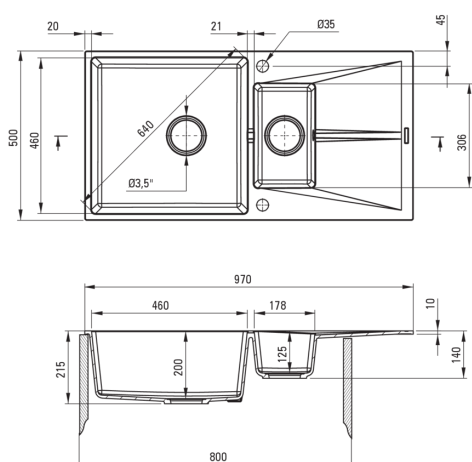

### Мойка

Отделка	серый металлический
Вид поверхности	мат
Материал	гранит
Способ монтажа	впускаемый, Ровно со столешницей
Минимальная ширина шкафа [мм]	800
Ширина [мм]	500
Длина [мм]	970
Высота [мм]	215
Вырез в столешнице (впускаемая) - длина [мм]	950
Вырез в столешнице (впускаемая) - ширина [мм]	480
Универсальный	Да
С сифоном	Да
Количество готовых отверстий	2
Количество фрезерованных отверстий	2