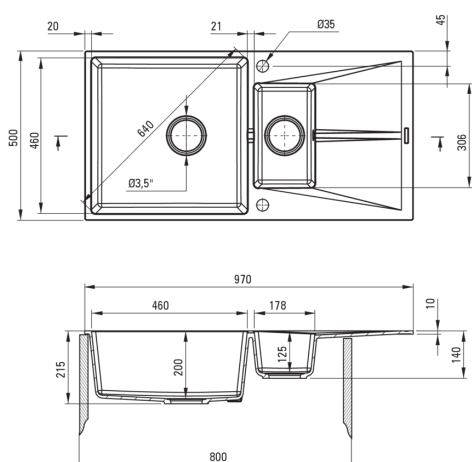

CORIO

Chiuvetă din granit, 1,5-cuve cu picurător

deante

Codul produsului: ZRC_S513

EAN: 5907650865773

Culoarea: gri metalic

Garanție [ani]: 18

Chiuvetă

Finisaj	gri metalic
Tipul suprafeței	mat
Material	granit
Metoda de instalare	cu montare încastrată, la nivel
Lățimea minimă a dulapului [mm]	800
Lățime [mm]	500
Lungimea [mm]	970
Înălțime [mm]	215
Lungimea conturului [mm]	950
Lățimea conturului [mm]	480
Reversibil	Da
Dotat cu accesorii	Da
Număr de orificii	2
Număr de orificii făcute în avans	2

Sifon

Finisaj	oțel
Tipul dopului	automat
Sifon pentru economie de spațiu	Da
Posibilitate de racordare a unei mașini de spălat vase/ rufe	Da

Caracteristici:

- Finisajul îmbogățit cu ioni de argint adaugă proprietăți antiseptice.
- Proprietățile granitului Deante: rezistență la impact, temperatură ridicată, decolorare, șoc termic - conform standardului EN 13310
- Proprietățile hidrofobe resping moleculele de apă.
- Cea mai lungă garanție, de 18 ani
- Accesorii cu închidere automată a rigolei
- Sifon pentru economie de spațiu, care înlesnește sortarea reziduurilor
- Agent de curățare special, sigur pentru suprafețele curățate
- Chiuvetă reversibilă – posibilitate de instalare a cuvei pe partea stângă sau pe partea dreaptă