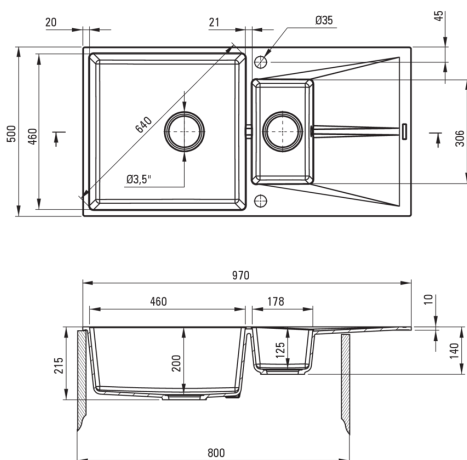

### Lavello

Finitura grigio metallizzato

Tipo di superficie opaco

Materiale granito

Metodo di installazione incassato, a filo

Larghezza minima del mobile [mm] 800

Larghezza [mm] 500

Lunghezza [mm] 970

Altezza [mm] 215

Lunghezza del taglio [mm] 950

Larghezza di taglio [mm] 480

Reversibile Sì

Dotato di accessori Sì

Numero di fori 2

Numero di fori preforati 2