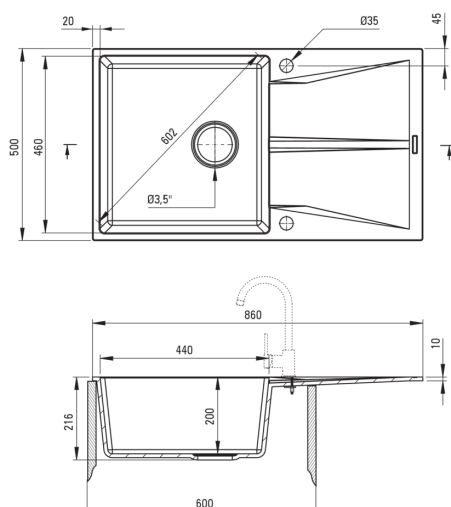

CORIO

granitno korito, 1 posoda z odcejalnikom

koda izdelka: ZRC_S11A

EAN: 5907650865711

Barva: siva metalik

Garancija [leta]: 18

Korito

Finiš	siva metalik
Tip površine	mat
Material	granit
Metoda montaže	vgrajen, poravnano
Število posod	1
Minimalna širina omarice [mm]	600
Širina [mm]	500
Dolžina [mm]	860
Višina [mm]	216
Izrez v delovnem pultu [mm]	840
Širina izreza [mm]	480
Obračljivo	Ja
Z dodatki	Ja
Število lukenj	2
Število rezkanih lukenj	2