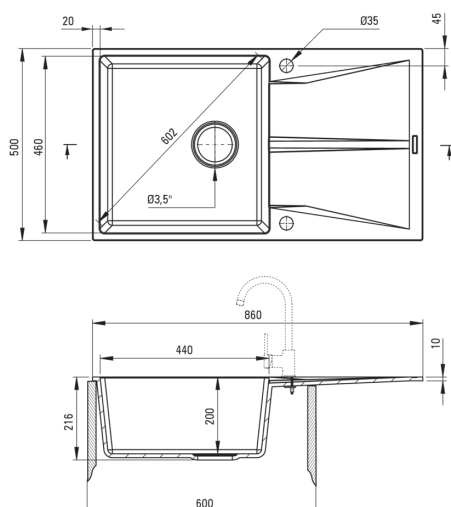

CORIO

Гранитная мойка, 1-чаша с осушкой

deante

Код товара: ZRC_S11A

EAN: 5907650865711

Цвет: серый металлический

Гарантия [лет]: 18

Мойка

Отделка	серый металлический
Вид поверхности	мат
Материал	гранит
Способ монтажа	впускаемый, Ровно со столешницей
Количество чаш	1
Минимальная ширина шкафа [мм]	600
Ширина [мм]	500
Длина [мм]	860
Высота [мм]	216
Вырез в столешнице (впускаемая) - длина [мм]	840
Вырез в столешнице (впускаемая) - ширина [мм]	480
Универсальный	Да
С сифоном	Да
Количество готовых отверстий	2
Количество фрезерованных отверстий	2

Сифон для раковины

Отделка	сталь
Вид клапана	мануальный
Компактный сифон space-saver	Да
Возможность подключения посудомоечной/стиральной машины	Да

Отличительные черты:

- Отделка, обогащенная ионами серебра, придает антисептические свойства
- Свойства гранита Deante: ударопрочность, выносливость на высокую температуру, обесцвечивание, термический удар
- Гидрофобные свойства отталкивают молекулы воды
- Самая продолжительная гарантия 18 лет
- Компактный сифон Space-saver позволяющий ограничит место под мойкой
- Специальное средство, безопасное для очищаемых поверхностей
- Реверсивная мойка - установите чашу слева или справа