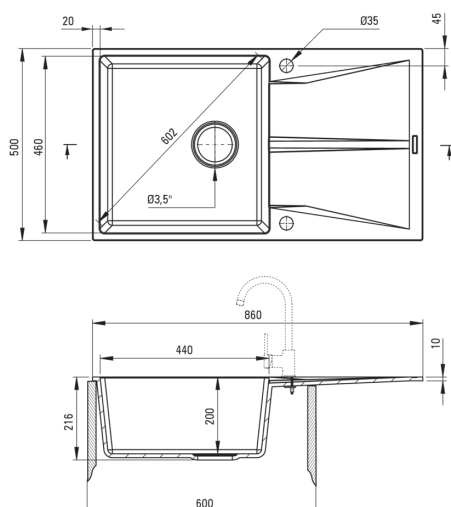

### Chiuvetă

Finisaj	gri metalic
Tipul suprafeței	mat
Material	granit
Metoda de instalare	cu montare încastrată, la nivel
Număr de cuve	1
Lățimea minimă a dulapului [mm]	600
Lățime [mm]	500
Lungimea [mm]	860
Înălțime [mm]	216
Lungimea conturului [mm]	840
Lățimea conturului [mm]	480
Reversibil	Da
Dotat cu accesorii	Da
Număr de orificii	2
Număr de orificii făcute în avans	2