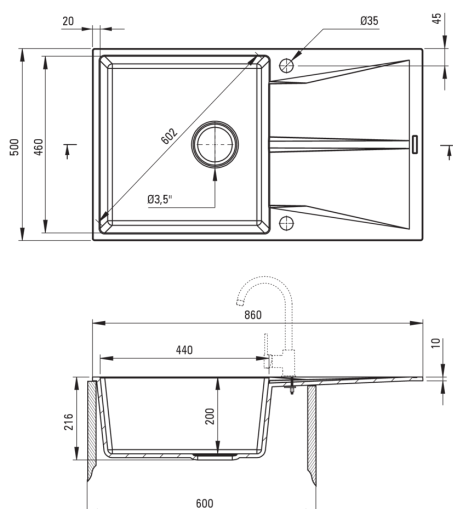

CORIO

Gránit mosogató, 1 medencés csepegtetővel

Cikkszám: ZRC_S11A
EAN: 5907650865711
Szín: metálszürke
Garancia [év]: 18

Mosogató

Kivitelezés	metálszürke
Felület típusa	matt
Anyag	gránit
Beszerelési mód	Süllyesztett, A munkafelülettel egy vonalban
Mosogatómedencék száma	1
Minimális szekrényszélesség [mm]	600
Szélesség [mm]	500
Hosszúság [mm]	860
Magasság [mm]	216
Kivágás a munkalapban (beépíthető) - hossz [mm]	840
Kivágás a munkalapban (beépíthető) - szélesség [mm]	480
Megfordítható	Igen
Tartozékokkal felszerelve	Igen
Kész furatok száma	2
Előfúrt lyukak száma	2