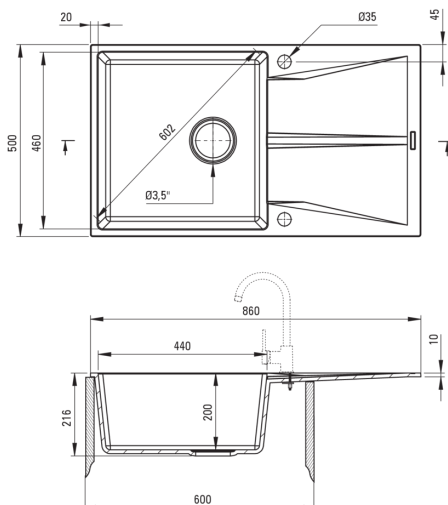

### Évier

Finition	gris métallisé
Type de surface	tapis
Matériel	granit
Méthode de montage	encastré, même niveaux avec la surface
Nombre de bols	1
Largeur minimale de l'armoire [mm]	600
Largeur [mm]	500
Longueur [mm]	860
Hauteur [mm]	216
Découpe dans le plan de travail (encastré) - longueur [mm]	840
Découpe dans le plan de travail (encastré) - largeur [mm]	480
Réversible	Oui
Équipé d'accessoires	Oui
Nombre de trous finis	2
Nombre de trous fraisés	2