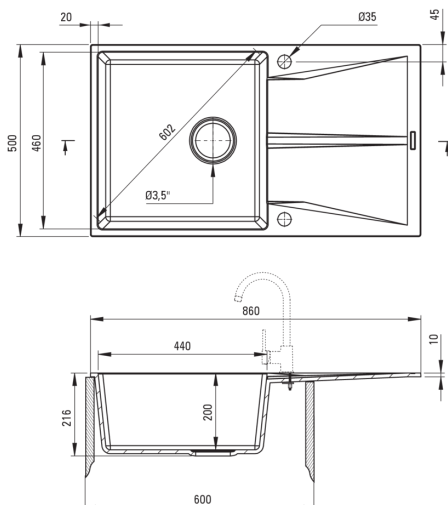

CORIO

Fregadero de granito, 1-Seno con drenador

Código de producto: ZRC_S11A

EAN: 5907650865711

Color: gris metálico

Garantía [años]: 18

Hundir

Finalizar	gris metálico
Tipo de superficie	mate
Material	granito
Metodo de instalacion	recuadro, enjuagar
Número de tazones	1
Ancho mínimo del gabinete [mm]	600
Ancho [mm]	500
Longitud [mm]	860
Altura [mm]	216
Longitud de corte [mm]	840
Ancho recortado [mm]	480
Reversible	Sí
Equipado con accesorios	Sí
Número de agujeros	2
Número de agujeros precipitados	2