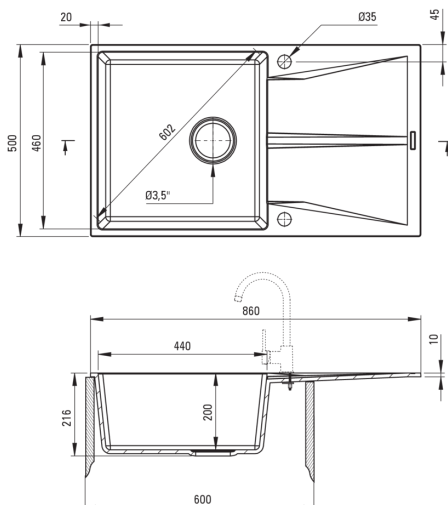

CORIO

Fregadero de granito, 1-Seno con drenador

Código de producto: ZRC_S11A

EAN: 5907650865711

Color: gris metálico

Garantía [años]: 18

Hundir

| | |
|---------------------------------|--------------------|
| Finalizar | gris metálico |
| Tipo de superficie | mate |
| Material | granito |
| Metodo de instalacion | recuadro, enjuagar |
| Número de tazones | 1 |
| Ancho mínimo del gabinete [mm] | 600 |
| Ancho [mm] | 500 |
| Longitud [mm] | 860 |
| Altura [mm] | 216 |
| Longitud de corte [mm] | 840 |
| Ancho recortado [mm] | 480 |
| Reversible | Sí |
| Equipado con accesorios | Sí |
| Número de agujeros | 2 |
| Número de agujeros precipitados | 2 |