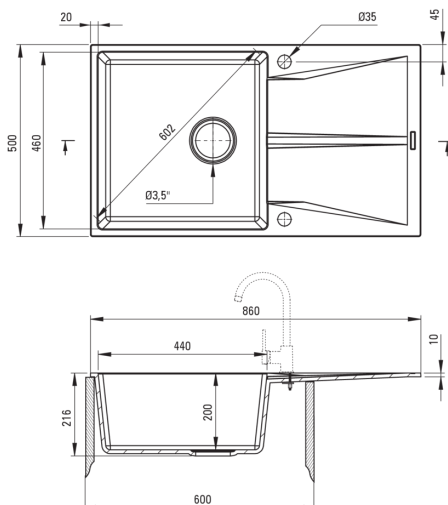

CORIO

Granitspülbecken, 1-Becken mit Abtropffläche

Artikel-Nr.: ZRC_S11A
 EAN: 5907650865711
 Farbe: Grau metallic
 Garantie [Jahre]: 18

Waschbecken

Ausführung	Grau metallic
Art der oberfläche	mat
Material	Granit
Methode der montage	eingebaut, Bündig mit der Arbeitsplatte
Beckenzahl der spüle	1
Schrank-mindestbreite	600
Breite [mm]	500
Länge	860
Höhe	216
Ausschnitt länge einbau	840
Aussparung_breite_einbau	480
Umkehrbar	Ja
Ausgerüstet	Ja
Anzahl der löcher	2
Anzahl der vorgefresten löcher	2

Garnitur für spüle

Ausführung	Stahl
Stöpselart	manual-
Platzsparender siphon	Ja
Möglichkeit zum anschluss einer spül-/waschmaschine	Ja

Charakteristische Merkmale:

- Die mit Silberionen angereicherte Ausführung fügt antiseptische Eigenschaften hinzu
- Eigenschaften von Deante-Granit: Widerstandsfähigkeit gegen Stöße, hohe Temperaturen, Verfärbungen, Temperaturschocks
- Durch die hydrophoben Eigenschaften werden Wassermoleküle abgestoßen
- Längste 18 Jahre Garantie
- Platzsparsiphon, der unter anderem Mülltrennung erleichtert
- Spezielles Mittel, das für die zu reinigenden Oberflächen unbedenklich ist
- Umkehrbare Spüle - installieren Sie sie mit der Schüssel links oder rechts