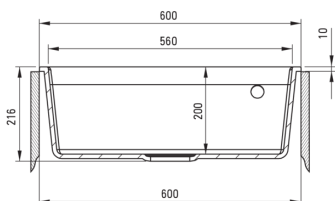

CORIO

Гранітна кухонна раковина, 1-камерний

deante

Код продукту: ZRC_S10A

EAN: 5907650865667

Колір: сірий металік

Гарантія: 18

Раковина

Оздоблення	сірий металік
Тип поверхні	мат
Матеріал	граніт
Спосіб монтажу	врізний, на одному рівні з стільницею
Кількість камер	1
Мінімальна ширина шапки	600
Ширина [мм]	500
Довжина [мм]	600
Висота [мм]	216
Виріз в стільниці (врізний) - довжина [мм]	580
Виріз в стільниці (врізний) - ширина [мм]	480
З сифоном	Так
Кількість отворів	1
Кількість фрезованих отворів	4

Сифон для раковини

Оздоблення	сталь
Тип пробки	мануальний
Компактний сифон space-saver	Так
Можливість підключення посудомийної / пральної машини	Так

Відмінна риса:

- Оздоблення, збагачене іонами срібла, додає антисептичні властивості
- Властивості граніту Deante: стійкість на удари, високу температуру, знебарвлення, тепловий удар
- Гідрофобні властивості відштовхують молекули води
- Найдовша 18-річна гарантія
- Компактний сифон Space-Saver який зберігає додатковн місце під раковину
- Пропонуємо спеціальний засіб, безпечний для очищуваних поверхонь