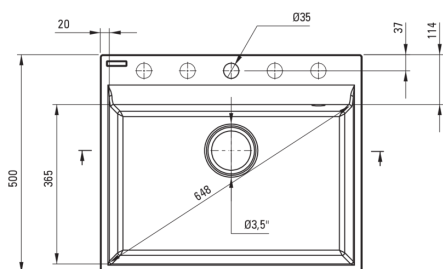

CORIO

Гранітна кухонна раковина, 1-камерний

deante

Код продукту: ZRC_S10A

EAN: 5907650865667

Колір: сірий металік

Гарантія: 18

Раковина

Оздоблення	сірий металік
Тип поверхні	мат
Матеріал	граніт
Спосіб монтажу	врізний, на одному рівні з стільницею
Кількість камер	1
Мінімальна ширина шапки	600
Ширина [мм]	500
Довжина [мм]	600
Висота [мм]	216
Виріз в стільниці (врізний) - довжина [мм]	580
Виріз в стільниці (врізний) - ширина [мм]	480
З сифоном	Так
Кількість отворів	1
Кількість фрезованих отворів	4

Сифон для раковини

Оздоблення	сталь
Тип пробки	мануальний
Компактний сифон space-saver	Так
Можливість підключення посудомийної / пральної машини	Так

Відмінна риса:

- Оздоблення, збагачене іонами срібла, додає антисептичні властивості
- Властивості граніту Deante: стійкість на удари, високу температуру, знебарвлення, тепловий удар
- Гідрофобні властивості відштовхують молекули води
- Найдовша 18-річна гарантія
- Компактний сифон Space-Saver який зберігає додатковн місце під раковину
- Пропонуємо спеціальний засіб, безпечний для очищуваних поверхонь