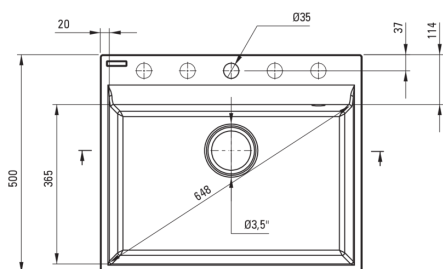

CORIO

Гранитная мойка, 1-чаша

deante

Код товара: ZRC_S10A

EAN: 5907650865667

Цвет: серый металлический

Гарантия [лет]: 18

Мойка

Отделка	серый металлический
Вид поверхности	мат
Материал	гранит
Способ монтажа	впускаемый, Ровно со столешницей
Количество чаш	1
Минимальная ширина шкафа [мм]	600
Ширина [мм]	500
Длина [мм]	600
Высота [мм]	216
Вырез в столешнице (впускаемая) - длина [мм]	580
Вырез в столешнице (впускаемая) - ширина [мм]	480
С сифоном	Да
Количество готовых отверстий	1
Количество фрезерованных отверстий	4

Сифон для раковины

Отделка	сталь
Вид клапана	мануальный
Компактный сифон space-saver	Да
Возможность подключения посудомоечной/стиральной машины	Да

Отличительные черты:

- Отделка, обогащенная ионами серебра, придает антисептические свойства
- Свойства гранита Deante: ударопрочность, выносливость на высокую температуру, обесцвечивание, термический удар
- Гидрофобные свойства отталкивают молекулы воды
- Самая продолжительная гарантия 18 лет
- Компактный сифон Space-saver позволяющий ограничит место под мойкой
- Специальное средство, безопасное для очищаемых поверхностей