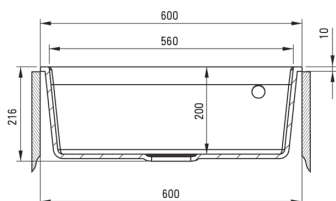

CORIO

Гранитная мойка, 1-чаша

deante

Код товара: ZRC_S10A

EAN: 5907650865667

Цвет: серый металлический

Гарантия [лет]: 18

Мойка

Отделка	серый металлический
Вид поверхности	мат
Материал	гранит
Способ монтажа	впускаемый, Ровно со столешницей
Количество чаш	1
Минимальная ширина шкафа [мм]	600
Ширина [мм]	500
Длина [мм]	600
Высота [мм]	216
Вырез в столешнице (впускаемая) - длина [мм]	580
Вырез в столешнице (впускаемая) - ширина [мм]	480
С сифоном	Да
Количество готовых отверстий	1
Количество фрезерованных отверстий	4

Сифон для раковины

Отделка	сталь
Вид клапана	мануальный
Компактный сифон space-saver	Да
Возможность подключения посудомоечной/стиральной машины	Да

Отличительные черты:

- Отделка, обогащенная ионами серебра, придает антисептические свойства
- Свойства гранита Deante: ударопрочность, выносливость на высокую температуру, обесцвечивание, термический удар
- Гидрофобные свойства отталкивают молекулы воды
- Самая продолжительная гарантия 18 лет
- Компактный сифон Space-saver позволяющий ограничит место под мойкой
- Специальное средство, безопасное для очищаемых поверхностей