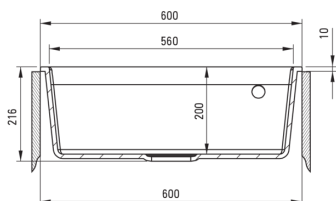

CORIO

Chiuvetă din granit, 1-cuvă

 deante

Codul produsului: ZRC_S10A

EAN: 5907650865667

Culoarea: gri metalic

Garanție [ani]: 18

Chiuvetă

Finisaj	gri metalic
Tipul suprafeței	mat
Material	granit
Metoda de instalare	cu montare încastrată, la nivel
Număr de cuve	1
Lățimea minimă a dulapului [mm]	600
Lățime [mm]	500
Lungimea [mm]	600
Înălțime [mm]	216
Lungimea conturului [mm]	580
Lățimea conturului [mm]	480
Dotat cu accesorii	Da
Număr de orificii	1
Număr de orificii făcute în avans	4