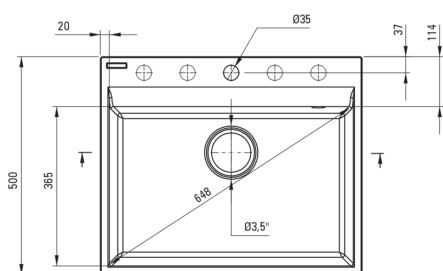

CORIO

Chiuvetă din granit, 1-cuvă

deante

Codul produsului: ZRC_S10A

EAN: 5907650865667

Culoarea: gri metalic

Garanție [ani]: 18

Chiuvetă

Finisaj	gri metalic
Tipul suprafeței	mat
Material	granit
Metoda de instalare	cu montare încastrată, la nivel
Număr de cuve	1
Lățimea minimă a dulapului [mm]	600
Lățime [mm]	500
Lungimea [mm]	600
Înălțime [mm]	216
Lungimea conturului [mm]	580
Lățimea conturului [mm]	480
Dotat cu accesorii	Da
Număr de orificii	1
Număr de orificii făcute în avans	4