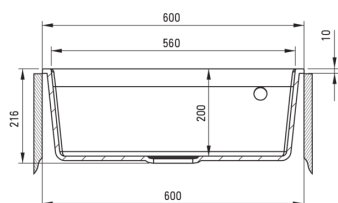

CORIO

Chiuvetă din granit, 1-cuvă

deante

Codul produsului: ZRC_S10A

EAN: 5907650865667

Culoarea: gri metalic

Garanție [ani]: 18

Chiuvetă

Finisaj	gri metalic
Tipul suprafeței	mat
Material	granit
Metoda de instalare	cu montare încastrată, la nivel
Număr de cuve	1
Lățimea minimă a dulapului [mm]	600
Lățime [mm]	500
Lungimea [mm]	600
Înălțime [mm]	216
Lungimea conturului [mm]	580
Lățimea conturului [mm]	480
Dotat cu accesorii	Da
Număr de orificii	1
Număr de orificii făcute în avans	4