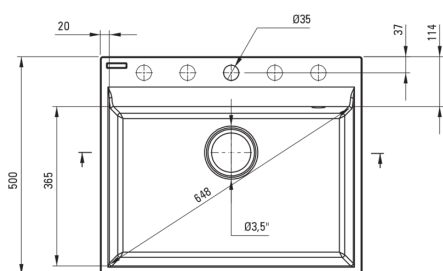

CORIO

Chiuvetă din granit, 1-cuvă

 deante

Codul produsului: ZRC_S10A

EAN: 5907650865667

Culoarea: gri metalic

Garanție [ani]: 18

Chiuvetă

Finisaj	gri metalic
Tipul suprafeței	mat
Material	granit
Metoda de instalare	cu montare încastrată, la nivel
Număr de cuve	1
Lățimea minimă a dulapului [mm]	600
Lățime [mm]	500
Lungimea [mm]	600
Înălțime [mm]	216
Lungimea conturului [mm]	580
Lățimea conturului [mm]	480
Dotat cu accesorii	Da
Număr de orificii	1
Număr de orificii făcute în avans	4