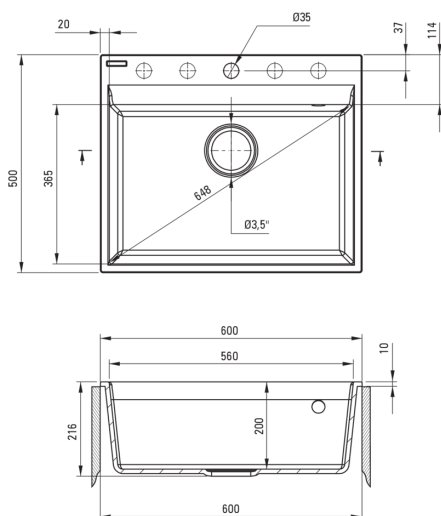

CORIO

Évier en granit, 1 bac

Code produit: ZRC_S10A

EAN: 5907650865667

Couleur: gris métallisé

Garantie [années]: 18

Évier

Finition	gris métallisé
Type de surface	tapis
Matériel	granit
Méthode de montage	encastré, même niveaux avec la surface
Nombre de bols	1
Largeur minimale de l'armoire [mm]	600
Largeur [mm]	500
Longueur [mm]	600
Hauteur [mm]	216
Découpe dans le plan de travail (encastré) - longueur [mm]	580
Découpe dans le plan de travail (encastré) - largeur [mm]	480
Équipé d'accessoires	Oui
Nombre de trous finis	1
Nombre de trous fraisés	4