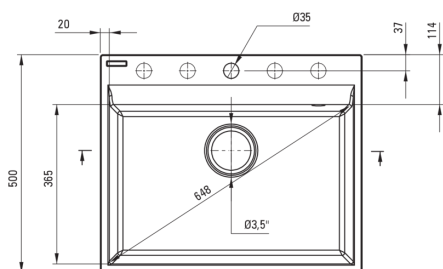

CORIO

Fregadero de granito, 1-seno

Código de producto: ZRC_S10A

EAN: 5907650865667

Color: gris metálico

Garantía [años]: 18

Hundir

Finalizar	gris metálico
Tipo de superficie	mate
Material	granito
Metodo de instalacion	recuadro, enjuagar
Número de tazones	1
Ancho mínimo del gabinete [mm]	600
Ancho [mm]	500
Longitud [mm]	600
Altura [mm]	216
Longitud de corte [mm]	580
Ancho recortado [mm]	480
Equipado con accesorios	Sí
Número de agujeros	1
Número de agujeros precipitados	4