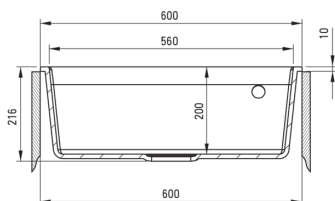

CORIO

Fregadero de granito, 1-seno

Código de producto: ZRC_S10A

EAN: 5907650865667

Color: gris metálico

Garantía [años]: 18

Hundir

Finalizar	gris metálico
Tipo de superficie	mate
Material	granito
Metodo de instalacion	recuadro, enjuagar
Número de tazones	1
Ancho mínimo del gabinete [mm]	600
Ancho [mm]	500
Longitud [mm]	600
Altura [mm]	216
Longitud de corte [mm]	580
Ancho recortado [mm]	480
Equipado con accesorios	Sí
Número de agujeros	1
Número de agujeros precipitados	4