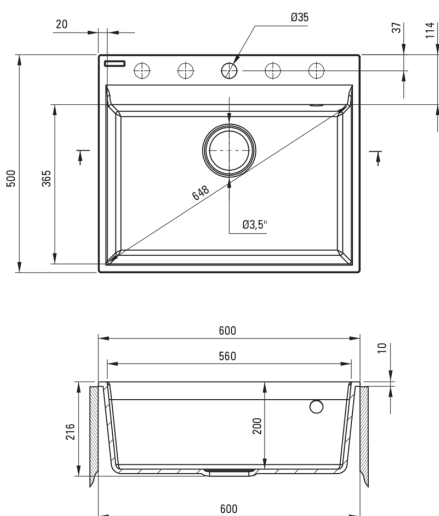

### Waschbecken

Ausführung	Grau metallic
Art der oberfläche	mat
Material	Granit
Methode der montage	eingebaut, Bündig mit der Arbeitsplatte
Beckenzahl der spüle	1
Schrank-mindestbreite	600
Breite [mm]	500
Länge	600
Höhe	216
Ausschnitt länge einbau	580
Aussparung_breite_einbau	480
Ausgerüstet	Ja
Anzahl der löcher	1
Anzahl der vorgefresten löcher	4