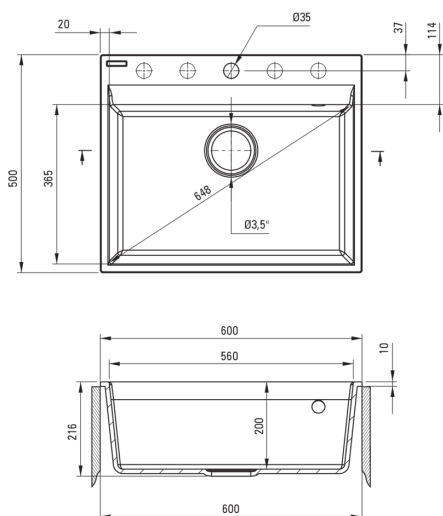

CORIO

Granitspülbecken, 1-Becken

Artikel-Nr.: ZRC_S10A
 EAN: 5907650865667
 Farbe: Grau metallic
 Garantie [Jahre]: 18

Waschbecken

Ausführung	Grau metallic
Art der oberfläche	mat
Material	Granit
Methode der montage	eingebaut, Bündig mit der Arbeitsplatte
Beckenzahl der spüle	1
Schrank-mindestbreite	600
Breite [mm]	500
Länge	600
Höhe	216
Ausschnitt länge einbau	580
Aussparung_breite_einbau	480
Ausgerüstet	Ja
Anzahl der löcher	1
Anzahl der vorgefresten löcher	4

Garnitur für spüle

Ausführung	Stahl
Stöpselart	manual-
Platzsparender siphon	Ja
Möglichkeit zum anschluss einer spül-/waschmaschine	Ja

Charakteristische Merkmale:

- Die mit Silberionen angereicherte Ausführung fügt antiseptische Eigenschaften hinzu
- Eigenschaften von Deante-Granit: Widerstandsfähigkeit gegen Stöße, hohe Temperaturen, Verfärbungen, Temperaturschocks
- Durch die hydrophoben Eigenschaften werden Wassermoleküle abgestoßen
- Längste 18 Jahre Garantie
- Platzsparsiphon, der unter anderem Mülltrennung erleichtert
- Spezielles Mittel, das für die zu reinigenden Oberflächen unbedenklich ist