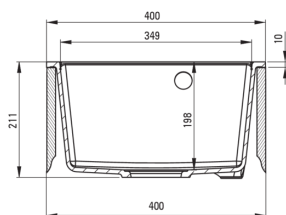

### Chiuvetă

Finisaj	gri metalic
Tipul suprafeței	mat
Material	granit
Metoda de instalare	cu montare încastrată
Număr de cuve	1
Lățimea minimă a dulapului [mm]	400
Lățime [mm]	500
Lungimea [mm]	400
Înălțime [mm]	211
Adâncimea cuvei [mm]	198
Lungimea conturului [mm]	380
Lățimea conturului [mm]	480
Dotat cu accesorii	Da
Număr de orificii	1
Număr de orificii făcute în avans	2