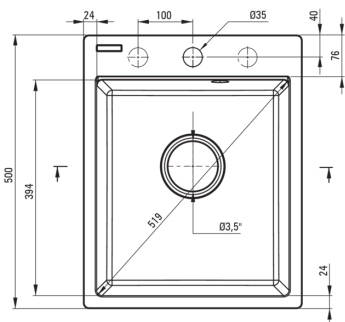

### Chiuvetă

Finisaj	gri metalic
Tipul suprafeței	mat
Material	granit
Metoda de instalare	cu montare încastrată
Număr de cuve	1
Lățimea minimă a dulapului [mm]	400
Lățime [mm]	500
Lungimea [mm]	400
Înălțime [mm]	211
Adâncimea cuvei [mm]	198
Lungimea conturului [mm]	380
Lățimea conturului [mm]	480
Dotat cu accesorii	Da
Număr de orificii	1
Număr de orificii făcute în avans	2