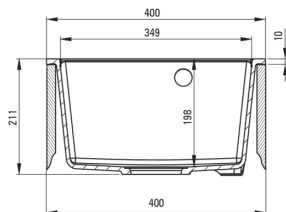

Zlewozmywak

Wykończenie	szary metalik
Rodzaj powierzchni	mat
Materiał	granit
Sposób montażu	wpuszczany
Ilość komór zlewozmywaka	1
Minimalna szerokość szafki [mm]	400
Szerokość [mm]	500
Długość [mm]	400
Wysokość [mm]	211
Głębokość komory 1 [mm]	198
Wycięcie w blacie (wpuszczany) - długość [mm]	380
Wycięcie w blacie (wpuszczany) - szerokość [mm]	480
Wyposażony w osprzęt	Tak
Liczba otworów gotowych	1
Liczba otworów podfrezowanych	2