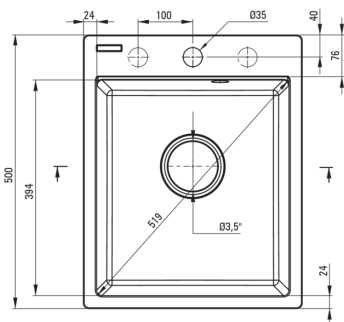

Zlewozmywak

Wykończenie	szary metalik
Rodzaj powierzchni	mat
Materiał	granit
Sposób montażu	wpuszczany
Ilość komór zlewozmywaka	1
Minimalna szerokość szafki [mm]	400
Szerokość [mm]	500
Długość [mm]	400
Wysokość [mm]	211
Głębokość komory 1 [mm]	198
Wycięcie w blacie (wpuszczany) - długość [mm]	380
Wycięcie w blacie (wpuszczany) - szerokość [mm]	480
Wyposażony w osprzęt	Tak
Liczba otworów gotowych	1
Liczba otworów podfrezowanych	2