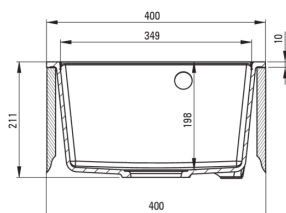

### Lavello

|                                  |                     |
|----------------------------------|---------------------|
| Finitura                         | grigio metallizzato |
| Tipo di superficie               | opaco               |
| Materiale                        | granito             |
| Metodo di installazione          | incassato           |
| Numero di ciotole                | 1                   |
| Larghezza minima del mobile [mm] | 400                 |
| Larghezza [mm]                   | 500                 |
| Lunghezza [mm]                   | 400                 |
| Altezza [mm]                     | 211                 |
| Profondità vasca [mm]            | 198                 |
| Lunghezza del taglio [mm]        | 380                 |
| Larghezza di taglio [mm]         | 480                 |
| Dotato di accessori              | Sì                  |
| Numero di fori                   | 1                   |
| Numero di fori preforati         | 2                   |