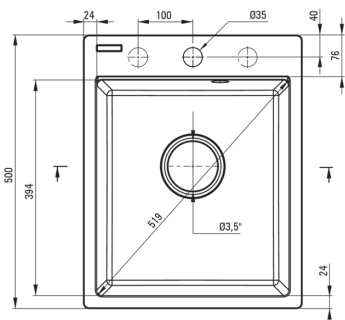

### Lavello

|                                  |                     |
|----------------------------------|---------------------|
| Finitura                         | grigio metallizzato |
| Tipo di superficie               | opaco               |
| Materiale                        | granito             |
| Metodo di installazione          | incassato           |
| Numero di ciotole                | 1                   |
| Larghezza minima del mobile [mm] | 400                 |
| Larghezza [mm]                   | 500                 |
| Lunghezza [mm]                   | 400                 |
| Altezza [mm]                     | 211                 |
| Profondità vasca [mm]            | 198                 |
| Lunghezza del taglio [mm]        | 380                 |
| Larghezza di taglio [mm]         | 480                 |
| Dotato di accessori              | Sì                  |
| Numero di fori                   | 1                   |
| Numero di fori preforati         | 2                   |