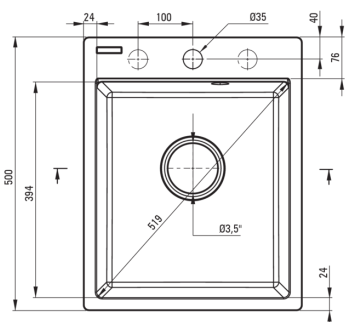

CORIO

Évier en granit, 1 bac

Code produit: ZRC_S103

EAN: 5907650860174

Couleur: gris métallisé

Garantie [années]: 18

Évier

Finition	gris métallisé
Type de surface	tapis
Matériel	granit
Méthode de montage	encastré
Nombre de bols	1
Largeur minimale de l'armoire [mm]	400
Largeur [mm]	500
Longueur [mm]	400
Hauteur [mm]	211
Profondeur du bol [mm]	198
Découpe dans le plan de travail (encastré) - longueur [mm]	380
Découpe dans le plan de travail (encastré) - largeur [mm]	480
Équipé d'accessoires	Oui
Nombre de trous finis	1
Nombre de trous fraisés	2

Trousse de déchets

Finition	acier
Type de bouchon	manuel
Siphon peu encombrant space-saver	Oui
Possibilité de brancher un lave-vaisselle/lave-linge	Oui

Caractéristiques:

- Propriétés du granit Deante : résistance aux chocs, haute température, décoloration, choc thermique - avec norme EN 13310
- Le plus long, 18 ans de garantie
- Equipement avec possibilité de brancher un lave-linge ou un lave-vaisselle
- Siphon peu encombrant qui facilite par ex. tri des déchets
- La finition enrichie en ions d'argent ajoute des propriétés antiseptiques
- Agent de nettoyage dédié, sans danger pour les surfaces nettoyées