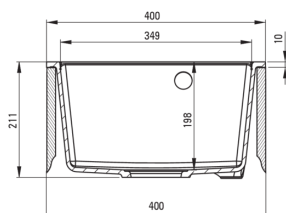

CORIO

Évier en granit, 1 bac

Code produit: ZRC_S103

EAN: 5907650860174

Couleur: gris métallisé

Garantie [années]: 18

Évier

Finition	gris métallisé
Type de surface	tapis
Matériel	granit
Méthode de montage	encastré
Nombre de bols	1
Largeur minimale de l'armoire [mm]	400
Largeur [mm]	500
Longueur [mm]	400
Hauteur [mm]	211
Profondeur du bol [mm]	198
Découpe dans le plan de travail (encastré) - longueur [mm]	380
Découpe dans le plan de travail (encastré) - largeur [mm]	480
Équipé d'accessoires	Oui
Nombre de trous finis	1
Nombre de trous fraisés	2