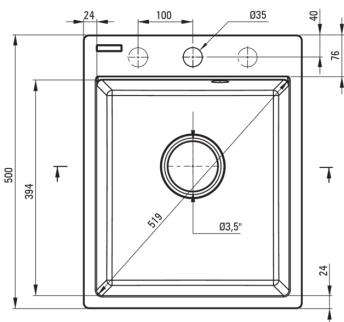

CORIO

Fregadero de granito, 1-seno

Código de producto: ZRC_S103

EAN: 5907650860174

Color: gris metálico

Garantía [años]: 18

Hundir

Finalizar	gris metálico
Tipo de superficie	mate
Material	granito
Metodo de instalacion	recuadro
Número de tazones	1
Ancho mínimo del gabinete [mm]	400
Ancho [mm]	500
Longitud [mm]	400
Altura [mm]	211
Profundidad del tazón [mm]	198
Longitud de corte [mm]	380
Ancho recortado [mm]	480
Equipado con accesorios	Sí
Número de agujeros	1
Número de agujeros precipitados	2