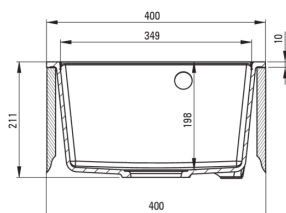

CORIO

Fregadero de granito, 1-seno

Código de producto: ZRC_S103

EAN: 5907650860174

Color: gris metálico

Garantía [años]: 18

Hundir

Finalizar	gris metálico
Tipo de superficie	mate
Material	granito
Metodo de instalacion	recuadro
Número de tazones	1
Ancho mínimo del gabinete [mm]	400
Ancho [mm]	500
Longitud [mm]	400
Altura [mm]	211
Profundidad del tazón [mm]	198
Longitud de corte [mm]	380
Ancho recortado [mm]	480
Equipado con accesorios	Sí
Número de agujeros	1
Número de agujeros precipitados	2