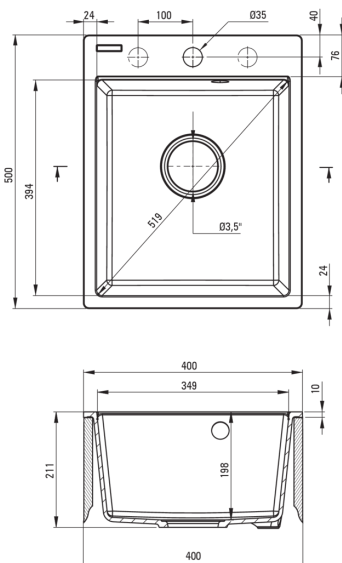

CORIO

Granitspülbecken, 1-Becken

Artikel-Nr.: ZRC_S103
EAN: 5907650860174
Farbe: Grau metallic
Garantie [Jahre]: 18

Waschbecken

Ausführung	Grau metallic
Art der oberfläche	mat
Material	Granit
Methode der montage	eingebaut
Beckenzahl der spüle	1
Schrank-mindestbreite	400
Breite [mm]	500
Länge	400
Höhe	211
Beckendicke nr. 1 [mm]	198
Ausschnitt länge einbau	380
Aussparung_breite_einbau	480
Ausgerüstet	Ja
Anzahl der löcher	1
Anzahl der vorgefresten löcher	2

Garnitur für spüle

Ausführung	Stahl
Stöpselart	manual-
Platzsparender siphon	Ja
Möglichkeit zum anschluss einer spül-/waschmaschine	Ja

Charakteristische Merkmale:

- Eigenschaften von Deante-Granit: Widerstandsfähigkeit gegen Stöße, hohe Temperaturen, Verfärbungen, Temperaturschocks
- Längste 18 Jahre Garantie
- Ablaufgarnitur mit Anschlussmöglichkeit für Waschmaschine oder Geschirrspüler
- Platzsparsiphon, der unter anderem Mülltrennung erleichtert
- Die mit Silberionen angereicherte Ausführung fügt antiseptische Eigenschaften hinzu
- Spezielles Mittel, das für die zu reinigenden Oberflächen unbedenklich ist