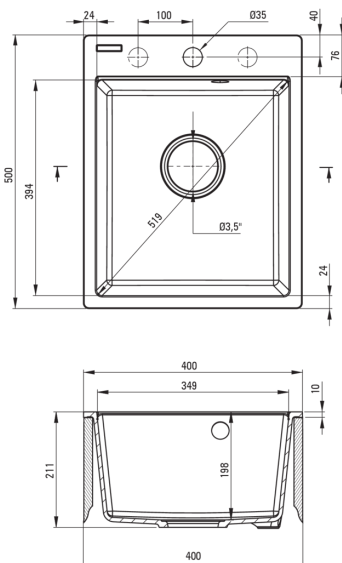

### Waschbecken

Ausführung	Grau metallic
Art der oberfläche	mat
Material	Granit
Methode der montage	eingebaut
Beckenzahl der spüle	1
Schrank-mindestbreite	400
Breite [mm]	500
Länge	400
Höhe	211
Beckendicke nr. 1 [mm]	198
Ausschnitt länge einbau	380
Aussparung_breite_einbau	480
Ausgerüstet	Ja
Anzahl der löcher	1
Anzahl der vorgefresten löcher	2