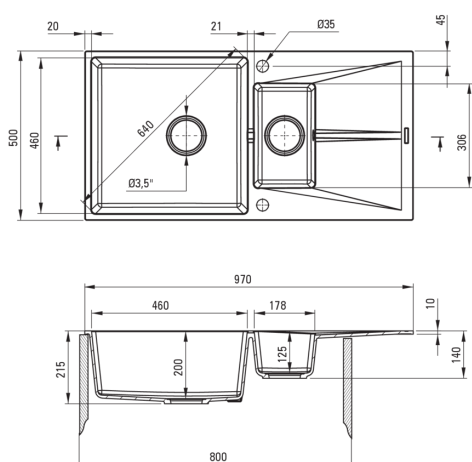

CORIO

Гранітна кухонна раковина, 1.5-камерний з сушаркою

deante

Код продукту: ZRC_7513

EAN: 5907650865759

Колір: пісок

Гарантія: 18

Раковина

Оздоблення	пісок
Тип поверхні	мат
Матеріал	граніт
Спосіб монтажу	врізний, на одному рівні з стільницею
Мінімальна ширина шапки	800
Ширина [мм]	500
Довжина [мм]	970
Висота [мм]	215
Виріз в стільниці (врізний) - довжина [мм]	950
Виріз в стільниці (врізний) - ширина [мм]	480
Універсальний	Так
З сифоном	Так
Кількість отворів	2
Кількість фрезованих отворів	2

Сифон для раковини

Оздоблення	сталь
Тип пробки	автоматичний
Компактний сифон space-saver	Так
Можливість підключення посудомийної / пральної машини	Так

Відмінна риса:

- Оздоблення, збагачене іонами срібла, додає антисептичні властивості
- Властивості граніту Deante: стійкість на удари, високу температуру, знебарвлення, тепловий удар
- Гідрофобні властивості відштовхують молекули води
- Найдовша 18-річна гарантія
- Обладнання з автоматичним закриттям зливу
- Компактний сифон Space-Saver який зберігає додатковн місце під раковину
- Пропонуємо спеціальний засіб, безпечний для очищуваних поверхонь
- Реверсивна кухонна раковина-монтується з коморою зліва чи справа