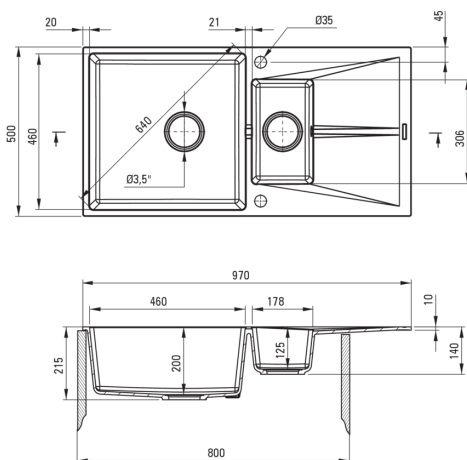

CORIO

Lavello in granito, 1.5- vaschetta con gocciolatoio

 deante

Codice prodotto: ZRC_7513

EAN: 5907650865759

Colore: sabbia

Garanzia [anni]: 18

Lavello

Finitura	sabbia
Tipo di superficie	opaco
Materiale	granito
Metodo di installazione	incassato, a filo
Larghezza minima del mobile [mm]	800
Larghezza [mm]	500
Lunghezza [mm]	970
Altezza [mm]	215
Lunghezza del taglio [mm]	950
Larghezza di taglio [mm]	480
Reversibile	Sì
Dotato di accessori	Sì
Numero di fori	2
Numero di fori preforati	2