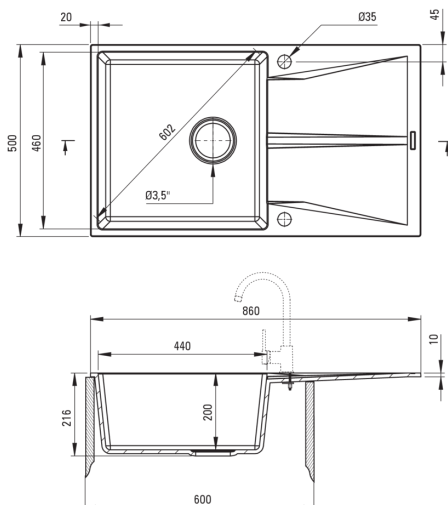

CORIO

granitno korito, 1 posoda z odcejalnikom

deante

koda izdelka: ZRC_711A

EAN: 5907650865704

Barva: peščena

Garancija [leta]: 18

Korito

Finiš	peščena
Tip površine	mat
Material	granit
Metoda montaže	vgrajen, poravnano
Število posod	1
Minimalna širina omarice [mm]	600
Širina [mm]	500
Dolžina [mm]	860
Višina [mm]	216
Izrez v delovnem pultu [mm]	840
Širina izreza [mm]	480
Obračljivo	Ja
Z dodatki	Ja
Število lukenj	2
Število rezkanih lukenj	2

Sifon

Finiš	jeklo
Tip čepa	ročno
Nizek sifon/prihranek prostora	Ja
Možnost priključitve pomivalnega / pralnega stroja	Ja

karakteristike:

- Finiš, obogaten s srebrovimi ioni, doda antiseptične lastnosti
- Lastnosti granita Deante: odpornost na udarce, visoke temperature, razbarvanje, termični šok
- Hidrofobne lastnosti odbijajo molekule vode
- Najdaljša 18-letna garancija
- Sifon, ki prihrani prostor in olajša npr. ločevanje odpadkov
- V ponudbi Deante imamo tudi varna namenska čistila
- Obračljivo pomivalno korito - montaža z odcejalnikom na levi ali desni strani