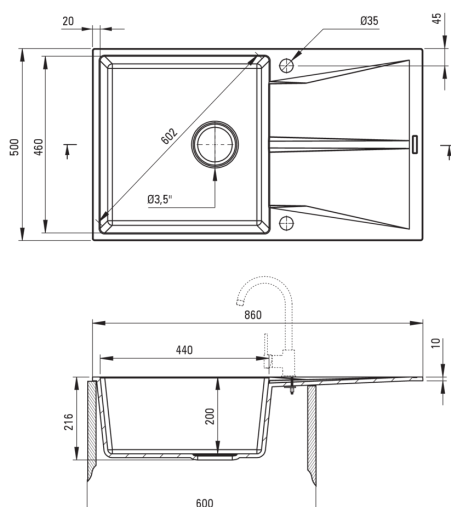

CORIO

Chiuvetă din granit, 1-cuvă cu picurător

deante

Codul produsului: ZRC_711A

EAN: 5907650865704

Culoarea: nisip

Garanție [ani]: 18

Chiuvetă

Finisaj	nisip
Tipul suprafeței	mat
Material	granit
Metoda de instalare	cu montare încastrată, la nivel
Număr de cuve	1
Lățimea minimă a dulapului [mm]	600
Lățime [mm]	500
Lungimea [mm]	860
Înălțime [mm]	216
Lungimea conturului [mm]	840
Lățimea conturului [mm]	480
Reversibil	Da
Dotat cu accesorii	Da
Număr de orificii	2
Număr de orificii făcute în avans	2

Sifon

Finisaj	oțel
Tipul dopului	manual
Sifon pentru economie de spațiu	Da
Posibilitate de racordare a unei mașini de spălat vase/ rufe	Da

Caracteristici:

- Finisajul îmbogățit cu ioni de argint adaugă proprietăți antiseptice.
- Proprietățile granitului Deante: rezistență la impact, temperatură ridicată, decolorare, șoc termic - conform standardului EN 13310
- Proprietățile hidrofobe resping moleculele de apă.
- Cea mai lungă garanție, de 18 ani
- Sifon pentru economie de spațiu, care înlesnește sortarea reziduurilor
- Agent de curățare special, sigur pentru suprafețele curățate
- Chiuvetă reversibilă – posibilitate de instalare a cuvei pe partea stângă sau pe partea dreaptă