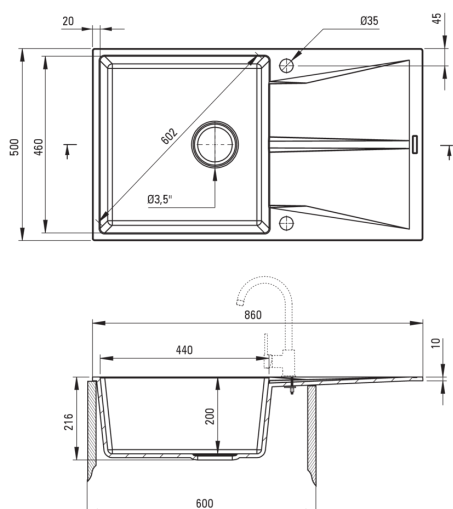

CORIO

Chiuvetă din granit, 1-cuvă cu picurător

deante

Codul produsului: ZRC_711A

EAN: 5907650865704

Culoarea: nisip

Garanție [ani]: 18

Chiuvetă

Finisaj	nisip
Tipul suprafeței	mat
Material	granit
Metoda de instalare	cu montare încastrată, la nivel
Număr de cuve	1
Lățimea minimă a dulapului [mm]	600
Lățime [mm]	500
Lungimea [mm]	860
Înălțime [mm]	216
Lungimea conturului [mm]	840
Lățimea conturului [mm]	480
Reversibil	Da
Dotat cu accesorii	Da
Număr de orificii	2
Număr de orificii făcute în avans	2

Sifon

Finisaj	oțel
Tipul dopului	manual
Sifon pentru economie de spațiu	Da
Posibilitate de racordare a unei mașini de spălat vase/ rufe	Da

Caracteristici:

- Finisajul îmbogățit cu ioni de argint adaugă proprietăți antiseptice.
- Proprietățile granitului Deante: rezistență la impact, temperatură ridicată, decolorare, șoc termic - conform standardului EN 13310
- Proprietățile hidrofobe resping moleculele de apă.
- Cea mai lungă garanție, de 18 ani
- Sifon pentru economie de spațiu, care înlesnește sortarea reziduurilor
- Agent de curățare special, sigur pentru suprafețele curățate
- Chiuvetă reversibilă – posibilitate de instalare a cuvei pe partea stângă sau pe partea dreaptă