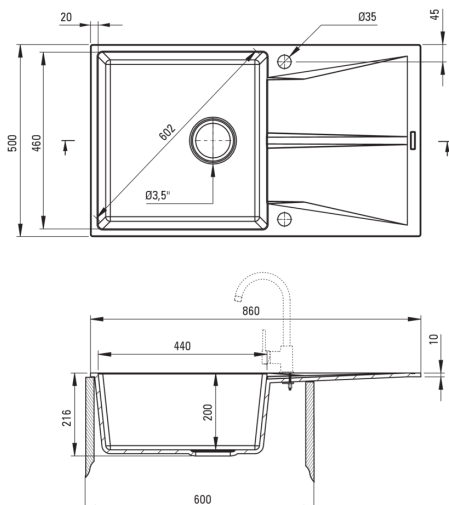

### Waschbecken

Ausführung	Sand
Art der oberfläche	mat
Material	Granit
Methode der montage	eingebaut, Bündig mit der Arbeitsplatte
Beckenzahl der spüle	1
Schrank-mindestbreite	600
Breite [mm]	500
Länge	860
Höhe	216
Ausschnitt länge einbau	840
Aussparung_breite_einbau	480
Umkehrbar	Ja
Ausgerüstet	Ja
Anzahl der löcher	2
Anzahl der vorgefresten löcher	2