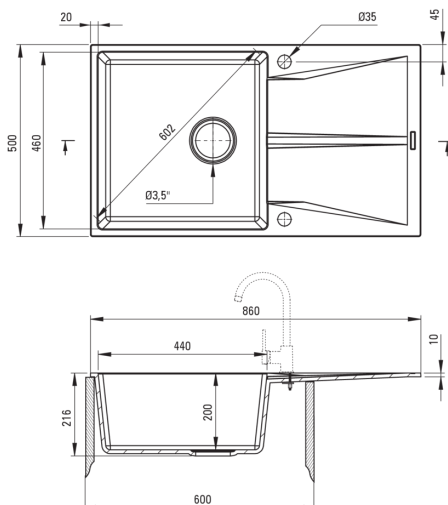

### Waschbecken

Ausführung	Sand
Art der oberfläche	mat
Material	Granit
Methode der montage	eingebaut, Bündig mit der Arbeitsplatte
Beckenzahl der spüle	1
Schrank-mindestbreite	600
Breite [mm]	500
Länge	860
Höhe	216
Ausschnitt länge einbau	840
Aussparung_breite_einbau	480
Umkehrbar	Ja
Ausgerüstet	Ja
Anzahl der löcher	2
Anzahl der vorgefresten löcher	2