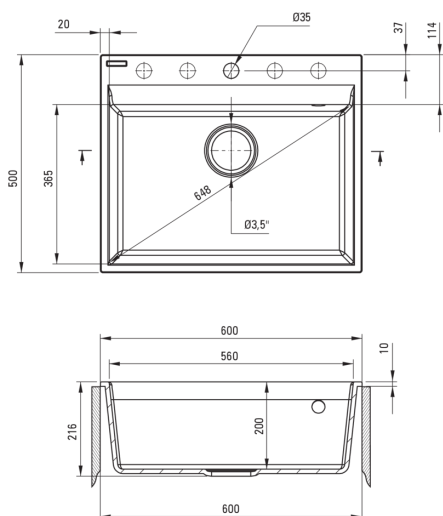

CORIO

Chiuvetă din granit, 1-cuvă

deante

Codul produsului: ZRC_710A

EAN: 5907650865650

Culoarea: nisip

Garanție [ani]: 18

Chiuvetă

Finisaj	nisip
Tipul suprafeței	mat
Material	granit
Metoda de instalare	cu montare încastrată, la nivel
Număr de cuve	1
Lățimea minimă a dulapului [mm]	600
Lățime [mm]	500
Lungimea [mm]	600
Înălțime [mm]	216
Lungimea conturului [mm]	580
Lățimea conturului [mm]	480
Dotat cu accesorii	Da
Număr de orificii	1
Număr de orificii făcute în avans	4

Sifon

Finisaj	oțel
Tipul dopului	manual
Sifon pentru economie de spațiu	Da
Posibilitate de racordare a unei mașini de spălat vase/ rufe	Da

Caracteristici:

- Finisajul îmbogățit cu ioni de argint adaugă proprietăți antiseptice.
- Proprietățile granitului Deante: rezistență la impact, temperatură ridicată, decolorare, șoc termic - conform standardului EN 13310
- Proprietățile hidrofobe resping moleculele de apă.
- Cea mai lungă garanție, de 18 ani
- Sifon pentru economie de spațiu, care înlesnește sortarea reziduurilor
- Agent de curățare special, sigur pentru suprafețele curățate