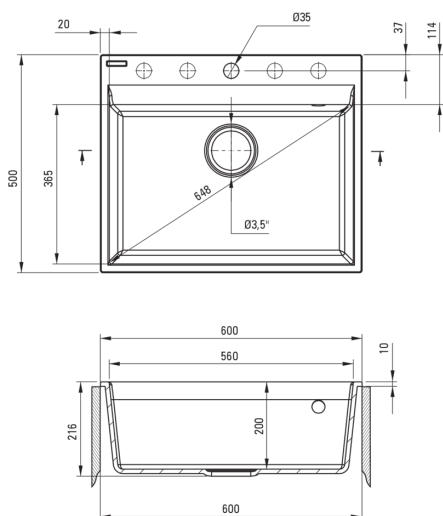

CORIO

Évier en granit, 1 bac

Code produit: ZRC_710A

EAN: 5907650865650

Couleur: sable

Garantie [années]: 18

Évier

Finition	sable
Type de surface	tapis
Matériel	granit
Méthode de montage	encastré, même niveaux avec la surface
Nombre de bols	1
Largeur minimale de l'armoire [mm]	600
Largeur [mm]	500
Longueur [mm]	600
Hauteur [mm]	216
Découpe dans le plan de travail (encastré) - longueur [mm]	580
Découpe dans le plan de travail (encastré) - largeur [mm]	480
Équipé d'accessoires	Oui
Nombre de trous finis	1
Nombre de trous fraisés	4