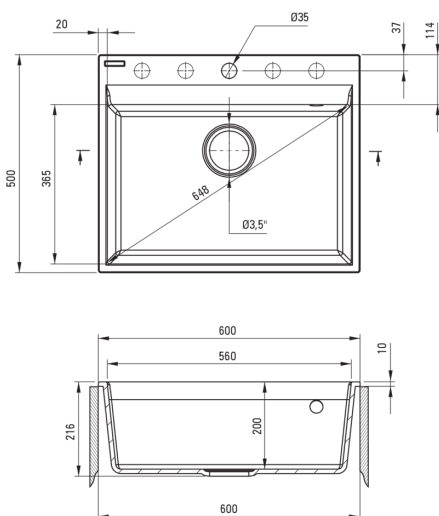

CORIO

Granitspülbecken, 1-Becken

Artikel-Nr.: ZRC_710A
 EAN: 5907650865650
 Farbe: Sand
 Garantie [Jahre]: 18

Waschbecken

Ausführung	Sand
Art der oberfläche	mat
Material	Granit
Methode der montage	eingebaut, Bündig mit der Arbeitsplatte
Beckenzahl der spüle	1
Schrank-mindestbreite	600
Breite [mm]	500
Länge	600
Höhe	216
Ausschnitt länge einbau	580
Aussparung_breite_einbau	480
Ausgerüstet	Ja
Anzahl der löcher	1
Anzahl der vorgefresten löcher	4

Garnitur für spüle

Ausführung	Stahl
Stöpselart	manual-
Platzsparender siphon	Ja
Möglichkeit zum anschluss einer spül-/waschmaschine	Ja

Charakteristische Merkmale:

- Die mit Silberionen angereicherte Ausführung fügt antiseptische Eigenschaften hinzu
- Eigenschaften von Deante-Granit: Widerstandsfähigkeit gegen Stöße, hohe Temperaturen, Verfärbungen, Temperaturschocks
- Durch die hydrophoben Eigenschaften werden Wassermoleküle abgestoßen
- Längste 18 Jahre Garantie
- Platzsparsiphon, der unter anderem Mülltrennung erleichtert
- Spezielles Mittel, das für die zu reinigenden Oberflächen unbedenklich ist