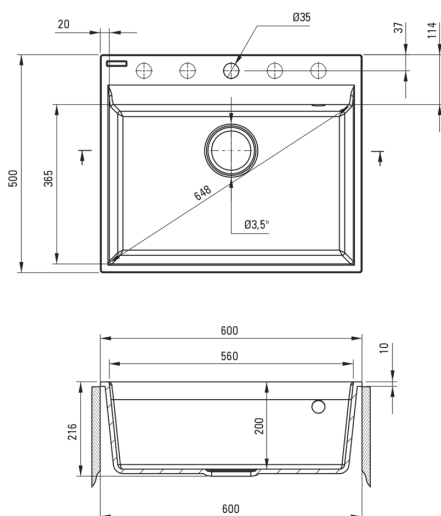

### Waschbecken

Ausführung	Sand
Art der oberfläche	mat
Material	Granit
Methode der montage	eingebaut, Bündig mit der Arbeitsplatte
Beckenzahl der spüle	1
Schrank-mindestbreite	600
Breite [mm]	500
Länge	600
Höhe	216
Ausschnitt länge einbau	580
Aussparung_breite_einbau	480
Ausgerüstet	Ja
Anzahl der löcher	1
Anzahl der vorgefresten löcher	4