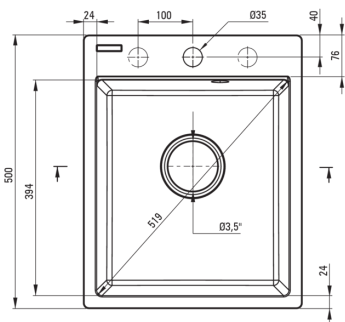

CORIO

Chiuvetă din granit, 1-cuvă

deante

Codul produsului: ZRC_7103

EAN: 5907650860198

Culoarea: nisip

Garanție [ani]: 18

Chiuvetă

Finisaj	nisip
Tipul suprafeței	mat
Material	granit
Metoda de instalare	cu montare încastrată
Număr de cuve	1
Lățimea minimă a dulapului [mm]	400
Lățime [mm]	500
Lungimea [mm]	400
Înălțime [mm]	211
Adâncimea cuvei [mm]	198
Lungimea conturului [mm]	380
Lățimea conturului [mm]	480
Dotat cu accesorii	Da
Număr de orificii	1
Număr de orificii făcute în avans	2

Sifon

Finisaj	oțel
Tipul dopului	manual
Sifon pentru economie de spațiu	Da
Posibilitate de racordare a unei mașini de spălat vase/ rufe	Da

Caracteristici:

- Proprietățile granitului Deante: rezistență la impact, temperatură ridicată, decolorare, șoc termic - conform standardului EN 13310
- Cea mai lungă garanție, de 18 ani
- Se poate conecta cu mașina de spălat vase sau de rufe
- Sifon pentru economie de spațiu, care înlesnește sortarea reziduurilor
- Proprietățile hidrofobe resping moleculele de apă.
- Agent de curățare special, sigur pentru suprafețele curățate
- Finisajul îmbogățit cu ioni de argint adaugă proprietăți antiseptice.