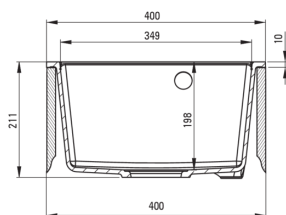

CORIO

Chiuvetă din granit, 1-cuvă

deante

Codul produsului: ZRC_7103

EAN: 5907650860198

Culoarea: nisip

Garanție [ani]: 18

Chiuvetă

Finisaj	nisip
Tipul suprafeței	mat
Material	granit
Metoda de instalare	cu montare încastrată
Număr de cuve	1
Lățimea minimă a dulapului [mm]	400
Lățime [mm]	500
Lungimea [mm]	400
Înălțime [mm]	211
Adâncimea cuvei [mm]	198
Lungimea conturului [mm]	380
Lățimea conturului [mm]	480
Dotat cu accesorii	Da
Număr de orificii	1
Număr de orificii făcute în avans	2

Sifon

Finisaj	oțel
Tipul dopului	manual
Sifon pentru economie de spațiu	Da
Posibilitate de racordare a unei mașini de spălat vase/ rufe	Da

Caracteristici:

- Proprietățile granitului Deante: rezistență la impact, temperatură ridicată, decolorare, șoc termic - conform standardului EN 13310
- Cea mai lungă garanție, de 18 ani
- Se poate conecta cu mașina de spălat vase sau de rufe
- Sifon pentru economie de spațiu, care înlesnește sortarea reziduurilor
- Proprietățile hidrofobe resping moleculele de apă.
- Agent de curățare special, sigur pentru suprafețele curățate
- Finisajul îmbogățit cu ioni de argint adaugă proprietăți antiseptice.