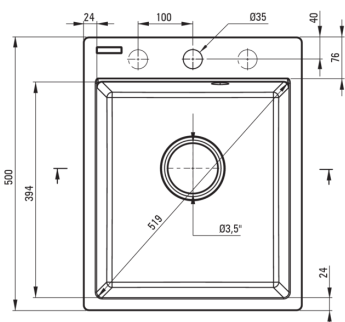

deante

Zlewozmywak

Wykończenie	piasek
Rodzaj powierzchni	mat
Materiał	granit
Sposób montażu	wpuszczany
Ilość komór zlewozmywaka	1
Minimalna szerokość szafki [mm]	400
Szerokość [mm]	500
Długość [mm]	400
Wysokość [mm]	211
Głębokość komory 1 [mm]	198
Wycięcie w blacie (wpuszczany) - długość [mm]	380
Wycięcie w blacie (wpuszczany) - szerokość [mm]	480
Wyposażony w osprzęt	Tak
Liczba otworów gotowych	1
Liczba otworów podfrezowanych	2