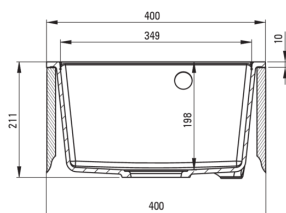

deante

Zlewozmywak

Wykończenie	piasek
Rodzaj powierzchni	mat
Materiał	granit
Sposób montażu	wpuszczany
Ilość komór zlewozmywaka	1
Minimalna szerokość szafki [mm]	400
Szerokość [mm]	500
Długość [mm]	400
Wysokość [mm]	211
Głębokość komory 1 [mm]	198
Wycięcie w blacie (wpuszczany) - długość [mm]	380
Wycięcie w blacie (wpuszczany) - szerokość [mm]	480
Wyposażony w osprzęt	Tak
Liczba otworów gotowych	1
Liczba otworów podfrezowanych	2