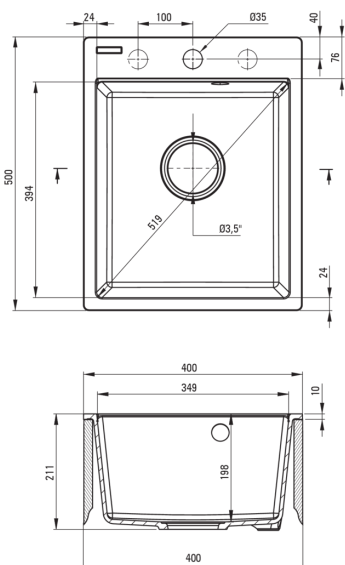

CORIO

Lavello in granito, 1-vaschetta

Codice prodotto: ZRC_7103

EAN: 5907650860198

Colore: sabbia

Garanzia [anni]: 18

Lavello

Finitura	sabbia
Tipo di superficie	opaco
Materiale	granito
Metodo di installazione	incassato
Numero di ciotole	1
Larghezza minima del mobile [mm]	400
Larghezza [mm]	500
Lunghezza [mm]	400
Altezza [mm]	211
Profondità vasca [mm]	198
Lunghezza del taglio [mm]	380
Larghezza di taglio [mm]	480
Dotato di accessori	Sì
Numero di fori	1
Numero di fori preforati	2