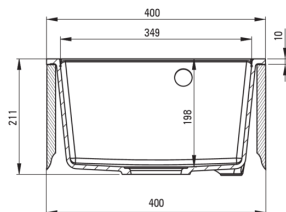

### Évier

Finition	sable
Type de surface	tapis
Matériel	granit
Méthode de montage	encastré
Nombre de bols	1
Largeur minimale de l'armoire [mm]	400
Largeur [mm]	500
Longueur [mm]	400
Hauteur [mm]	211
Profondeur du bol [mm]	198
Découpe dans le plan de travail (encastré) - longueur [mm]	380
Découpe dans le plan de travail (encastré) - largeur [mm]	480
Équipé d'accessoires	Oui
Nombre de trous finis	1
Nombre de trous fraisés	2