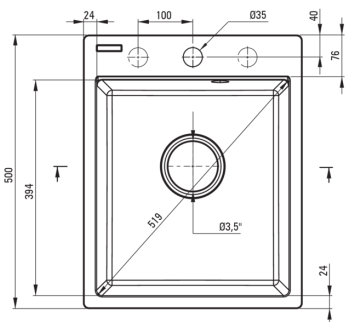

### Évier

Finition	sable
Type de surface	tapis
Matériel	granit
Méthode de montage	encastré
Nombre de bols	1
Largeur minimale de l'armoire [mm]	400
Largeur [mm]	500
Longueur [mm]	400
Hauteur [mm]	211
Profondeur du bol [mm]	198
Découpe dans le plan de travail (encastré) - longueur [mm]	380
Découpe dans le plan de travail (encastré) - largeur [mm]	480
Équipé d'accessoires	Oui
Nombre de trous finis	1
Nombre de trous fraisés	2